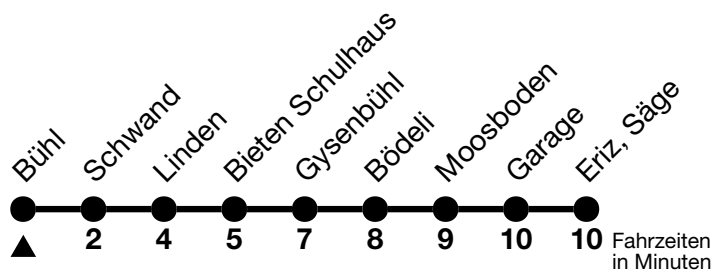

## Bühl → Eriz, Säge

Gültig ab 15.12.2024

Alle Angaben ohne Gewähr

Uhr	Montag - Freitag	Samstag	Sonn- und Feiertag
08	12	12	12
09			
10	39	39	39
11			
12	39	39	39
13	39	39	39
14			
15	40	39	39
16	40	39	39
17	40	39	39
18			
19	44	44	44

Fahrplan Thun-Emberg-Kreuzweg-Heimenschwand siehe Linie 43

Allgemeine Feiertage sind 25. + 26.12.2024, 01. + 02.01., 18. + 21.04., 29.05., 09.06., 01.08.2025

VELOS: Der Veloselbstverlad ist beschränkt möglich