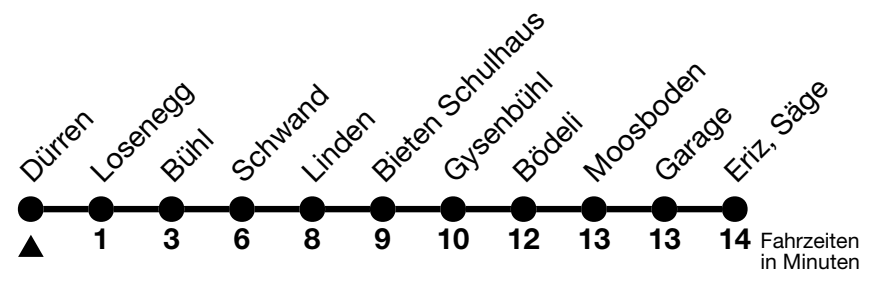

41

Dürren → Eriz, Säge

Gültig ab 15.12.2024

Alle Angaben ohne Gewähr

Uhr	Montag - Freitag	Samstag	Sonn- und Feiertag
08	08	08	08
09			
10	35	35	35
11			
12	35	35	35
13	35	35	35
14			
15	36	35	35
16	36	35	35
17	36	35	35
18			
19	40	40	40

Fahrplan Thun-Emberg-Kreuzweg-Heimenschwand siehe Linie 43

Allgemeine Feiertage sind 25. + 26.12.2024, 01. + 02.01., 18. + 21.04., 29.05., 09.06., 01.08.2025

VELOS: Der Veloselbstverlad ist beschränkt möglich