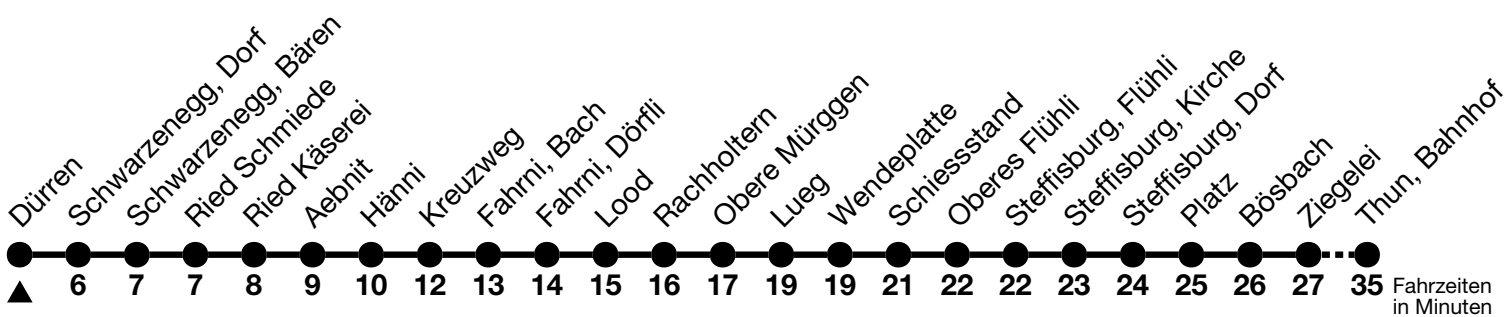

41

Dürren → Thun, Bahnhof

Gültig ab 15.12.2024

Alle Angaben ohne Gewähr

Uhr	Montag - Freitag	Samstag	Sonn- und Feiertag
06	42	42	42
07			
08			
09	19	19	19
10			
11	19	19	19
12			
13	19 ^b _a	19 ^b _a	19 ^b _a
14	19	19	19
15			
16	19	19	19
17	19	19	19
18	19	19	19

a = Fahrt bis Schwarzenegg, Dorf b = Anschluss in Schwarzenegg, Dorf nach Thun, Bahnhof (Linie 42)

Fahrplan Heimenschwand-Kreuzweg-Emberg-Thun siehe Linie 43
 Von Steffisburg, Kirche bis Thun, Bahnhof, Halt nur zum Aussteigen
 Allgemeine Feiertage sind 25. + 26.12.2024, 01. + 02.01., 18. + 21.04., 29.05., 09.06., 01.08.2025
 VELOS: Der Veloselbstverlad ist beschränkt möglich