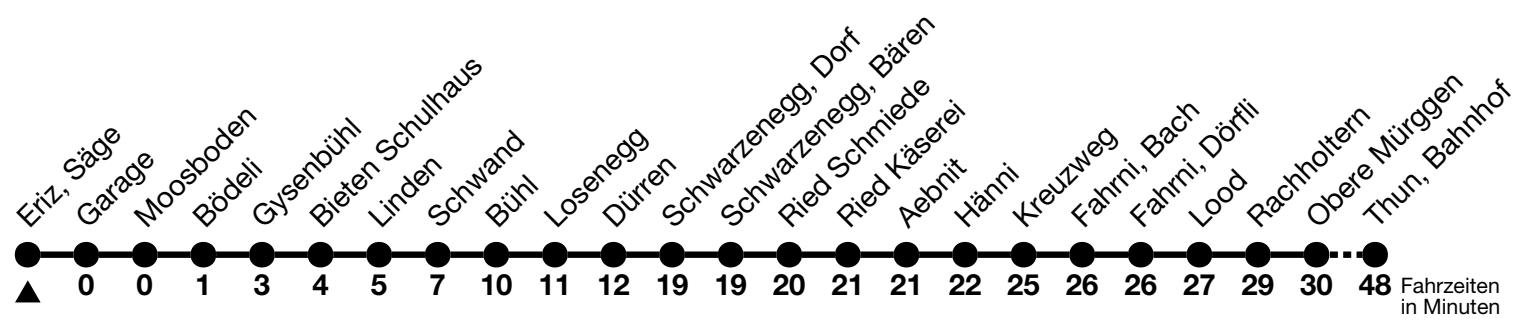

41

Eriz, Säge → Thun, Bahnhof

Gültig ab 15.12.2024

Alle Angaben ohne Gewähr

Uhr	Montag - Freitag	Samstag	Sonn- und Feiertag
06	30	30	30
07			
08			
09	07	07	07
10			
11	07	07	07
12			
13	07 ^b _a	07 ^b _a	07 ^b _a
14	07	07	07
15			
16	07	07	07
17	07	07	07
18	07	07	07

a = Fährt bis Schwarzenegg, Dorf b = Anschluss in Schwarzenegg, Dorf nach Thun, Bahnhof (Linie 42)

Fahrplan Heimenschwand-Kreuzweg-Emberg-Thun siehe Linie 43
 Von Steffisburg, Kirche bis Thun, Bahnhof, Halt nur zum Aussteigen
 Allgemeine Feiertage sind 25. + 26.12.2024, 01. + 02.01., 18. + 21.04., 29.05., 09.06., 01.08.2025
 VELOS: Der Veloselbstverlad ist beschränkt möglich