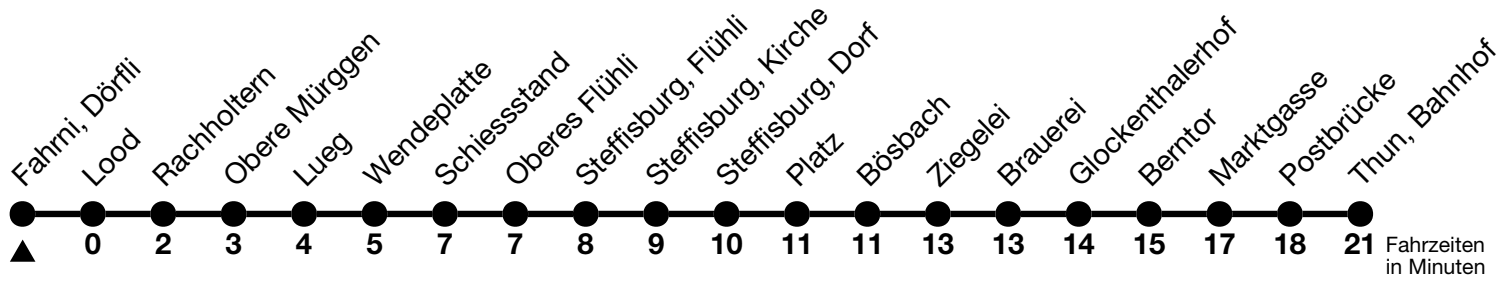

# 41

## Fahrni, Dörfli → Thun, Bahnhof

Gültig ab 15.12.2024

Alle Angaben ohne Gewähr

Uhr	Montag - Freitag	Samstag	Sonn- und Feiertag
06	56	56	56
07			
08			
09	33	33	33
10			
11	33	33	33
12			
13			
14	33	33	33
15			
16	33	33	33
17	33	33	33
18	33	33	33

Fahrplan Heimenschwand-Kreuzweg-Emberg-Thun siehe Linie 43

Von Steffisburg, Kirche bis Thun, Bahnhof, Halt nur zum Aussteigen

Allgemeine Feiertage sind 25. + 26.12.2024, 01. + 02.01., 18. + 21.04., 29.05., 09.06., 01.08.2025