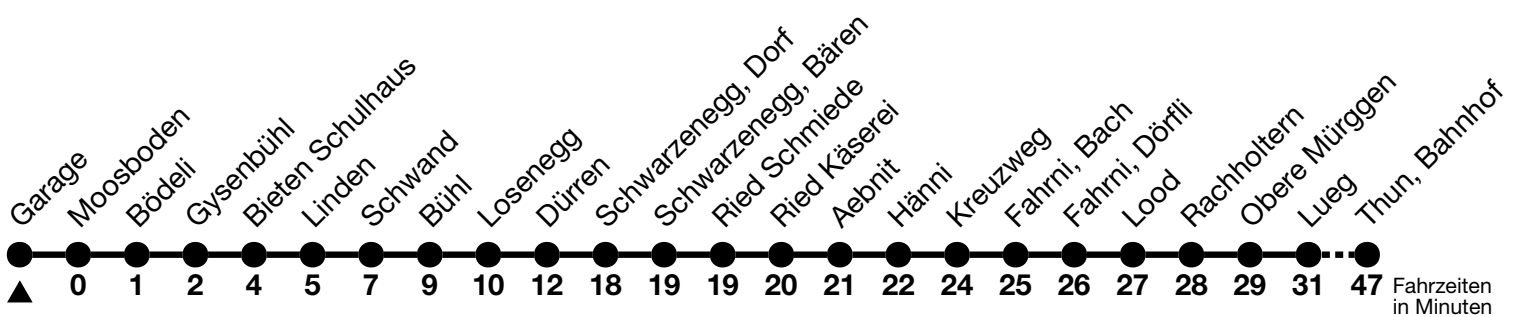

41

Garage → Thun, Bahnhof

Gültig ab 15.12.2024

Alle Angaben ohne Gewähr

Uhr	Montag - Freitag	Samstag	Sonn- und Feiertag
06	30	30	30
07			
08			
09	07	07	07
10			
11	07	07	07
12			
13	07 ^b _a	07 ^b _a	07 ^b _a
14	07	07	07
15			
16	07	07	07
17	07	07	07
18	07	07	07

a = Fahrt bis Schwarzenegg, Dorf b = Anschluss in Schwarzenegg, Dorf nach Thun, Bahnhof (Linie 42)

Fahrplan Heimenschwand-Kreuzweg-Emberg-Thun siehe Linie 43
 Von Steffisburg, Kirche bis Thun, Bahnhof, Halt nur zum Aussteigen
 Allgemeine Feiertage sind 25. + 26.12.2024, 01. + 02.01., 18. + 21.04., 29.05., 09.06., 01.08.2025
 VELOS: Der Veloselbstverlad ist beschränkt möglich