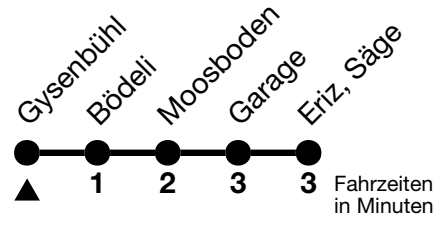

41

Gysenbühl → Eriz, Säge

Gültig ab 15.12.2024

Alle Angaben ohne Gewähr

Uhr	Montag - Freitag	Samstag	Sonn- und Feiertag
08	19	19	19
09			
10	46	46	46
11			
12	46	46	46
13	46	46	46
14			
15	47	46	46
16	47	46	46
17	47	46	46
18			
19	51	51	51

Fahrplan Thun-Emberg-Kreuzweg-Heimenschwand siehe Linie 43
 Allgemeine Feiertage sind 25. + 26.12.2024, 01. + 02.01., 18. + 21.04., 29.05., 09.06., 01.08.2025
 VELOS: Der Veloselbstverlad ist beschränkt möglich