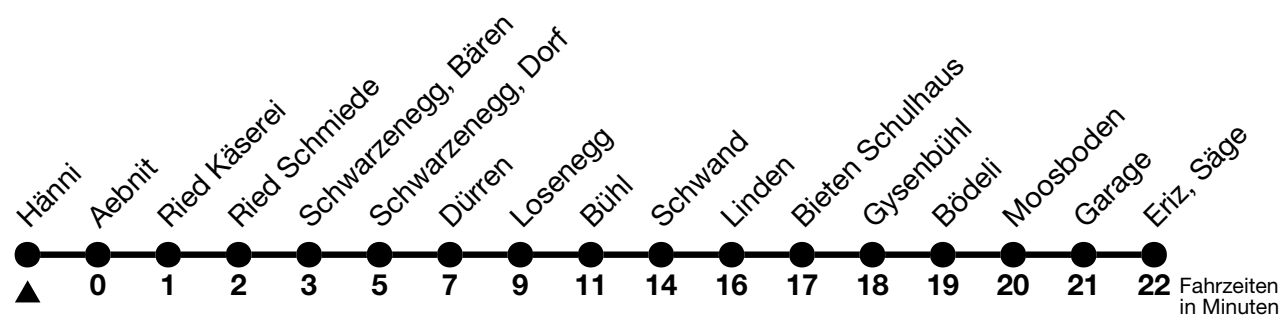

41

Hänni → Eriz, Säge

Gültig ab 15.12.2024

Alle Angaben ohne Gewähr

Uhr	Montag - Freitag	Samstag	Sonn- und Feiertag
08	01	01	01
09			
10	28	28	28
11			
12	28	28	28
13			
14			
15	28	28	28
16	28	28	28
17	28	28	28
18			
19	33	33	33

Fahrplan Thun-Emberg-Kreuzweg-Heimenschwand siehe Linie 43
 Verbindungen mit Umstieg in Unterlangenegg, Kreuzweg oder Schwarzenegg, Dorf siehe Online Fahrplanauskunft
 Allgemeine Feiertage sind 25. + 26.12.2024, 01. + 02.01., 18. + 21.04., 29.05., 09.06., 01.08.2025
 VELOS: Der Veloselbstverlad ist beschränkt möglich