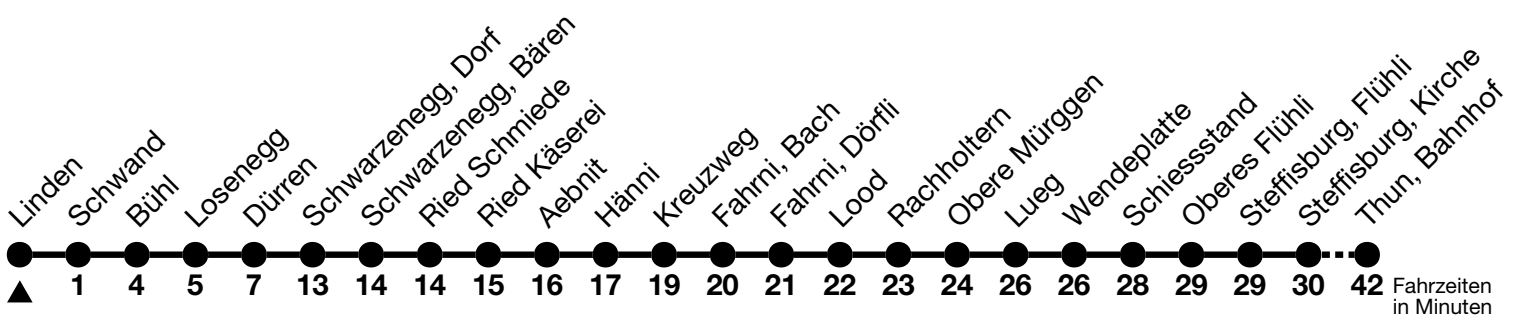

# 41

## Linden → Thun, Bahnhof

Gültig ab 15.12.2024

Alle Angaben ohne Gewähr

Uhr	Montag - Freitag	Samstag	Sonn- und Feiertag
06	35	35	35
07			
08			
09	12	12	12
10			
11	12	12	12
12			
13	12 <sup>b</sup> <sub>a</sub>	12 <sup>b</sup> <sub>a</sub>	12 <sup>b</sup> <sub>a</sub>
14	12	12	12
15			
16	12	12	12
17	12	12	12
18	12	12	12

a = Fahrt bis Schwarzenegg, Dorf      b = Anschluss in Schwarzenegg, Dorf nach Thun, Bahnhof (Linie 42)

Fahrplan Heimenschwand-Kreuzweg-Emberg-Thun siehe Linie 43  
 Von Steffisburg, Kirche bis Thun, Bahnhof, Halt nur zum Aussteigen  
 Allgemeine Feiertage sind 25. + 26.12.2024, 01. + 02.01., 18. + 21.04., 29.05., 09.06., 01.08.2025  
 VELOS: Der Veloselbstverlad ist beschränkt möglich