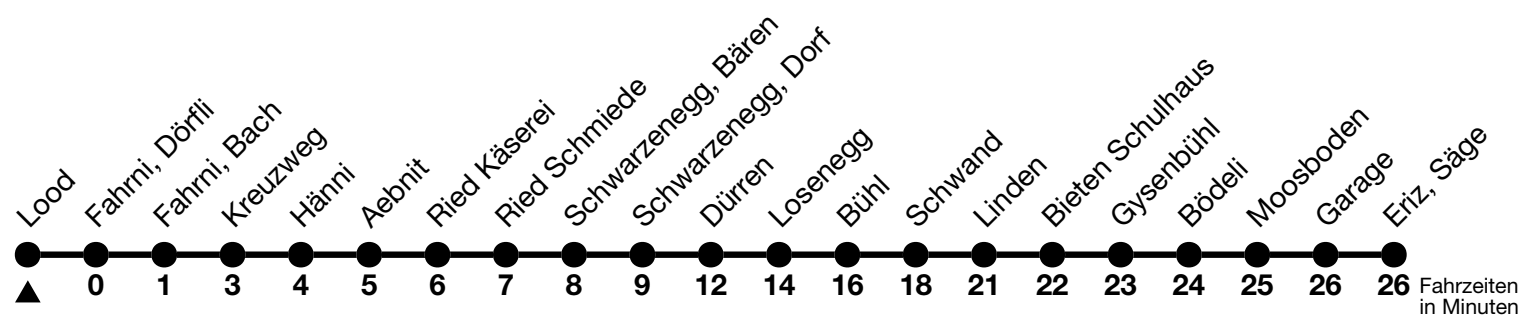

41

Lood → Eriz, Säge

Gültig ab 15.12.2024

Alle Angaben ohne Gewähr

Uhr	Montag - Freitag	Samstag	Sonn- und Feiertag
07	56	56	56
08			
09			
10	23	23	23
11			
12	23	23	23
13			
14			
15	23	23	23
16			
17	23	23	23
18			
19	28	28	28

Fahrplan Thun-Emberg-Kreuzweg-Heimenschwand siehe Linie 43
 Verbindungen mit Umstieg in Unterlangenegg, Kreuzweg oder Schwarzenegg, Dorf siehe Online Fahrplanauskunft
 Allgemeine Feiertage sind 25. + 26.12.2024, 01. + 02.01., 18. + 21.04., 29.05., 09.06., 01.08.2025
 VELOS: Der Veloselbstverlad ist beschränkt möglich