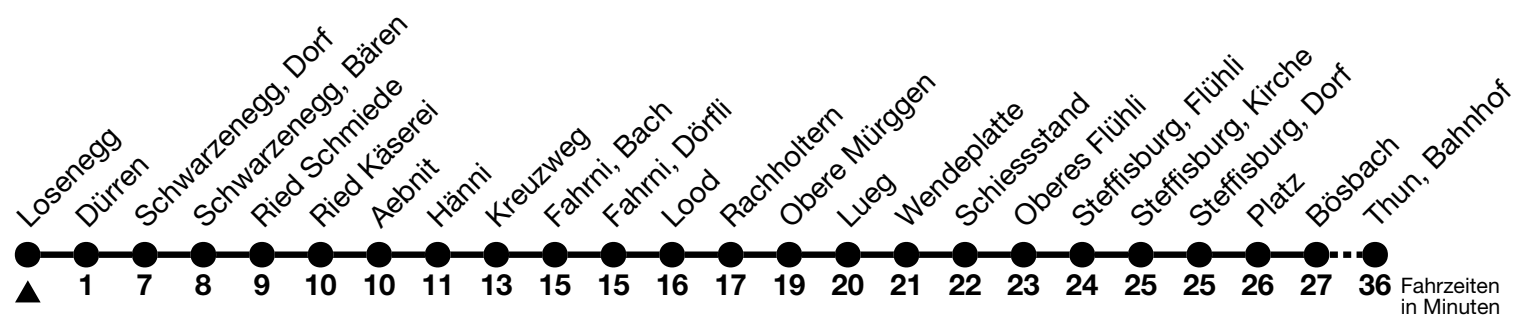

41

Loseneegg → Thun, Bahnhof

Gültig ab 15.12.2024

Alle Angaben ohne Gewähr

Uhr	Montag - Freitag	Samstag	Sonn- und Feiertag
06	41	41	41
07			
08			
09	18	18	18
10			
11	18	18	18
12			
13	18 ^b _a	18 ^b _a	18 ^b _a
14	18	18	18
15			
16	18	18	18
17	18	18	18
18	18	18	18

a = Fahrt bis Schwarzenegg, Dorf b = Anschluss in Schwarzenegg, Dorf nach Thun, Bahnhof (Linie 42)

Fahrplan Heimenschwand-Kreuzweg-Emberg-Thun siehe Linie 43
 Von Steffisburg, Kirche bis Thun, Bahnhof, Halt nur zum Aussteigen
 Allgemeine Feiertage sind 25. + 26.12.2024, 01. + 02.01., 18. + 21.04., 29.05., 09.06., 01.08.2025
 VELOS: Der Veloselbstverlad ist beschränkt möglich