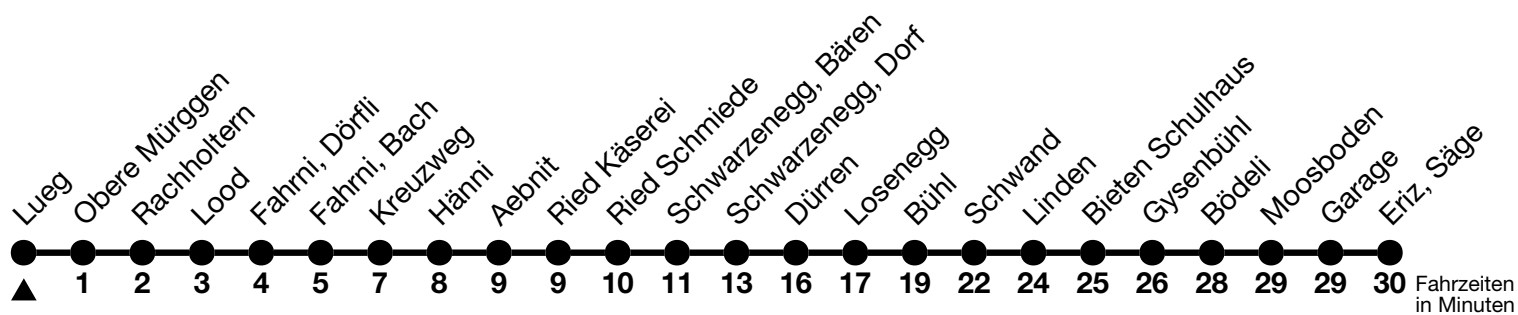

41

Lueg → Eriz, Säge

Gültig ab 15.12.2024

Alle Angaben ohne Gewähr

Uhr	Montag - Freitag	Samstag	Sonn- und Feiertag
07	52	52	52
08			
09			
10	19	19	19
11			
12	19	19	19
13			
14			
15	19	19	19
16			
17	19	19	19
18			
19	24	24	24

Fahrplan Thun-Emberg-Kreuzweg-Heimenschwand siehe Linie 43

Verbindungen mit Umstieg in Unterlangenegg, Kreuzweg oder Schwarzenegg, Dorf siehe Online Fahrplanauskunft

Allgemeine Feiertage sind 25. + 26.12.2024, 01. + 02.01., 18. + 21.04., 29.05., 09.06., 01.08.2025