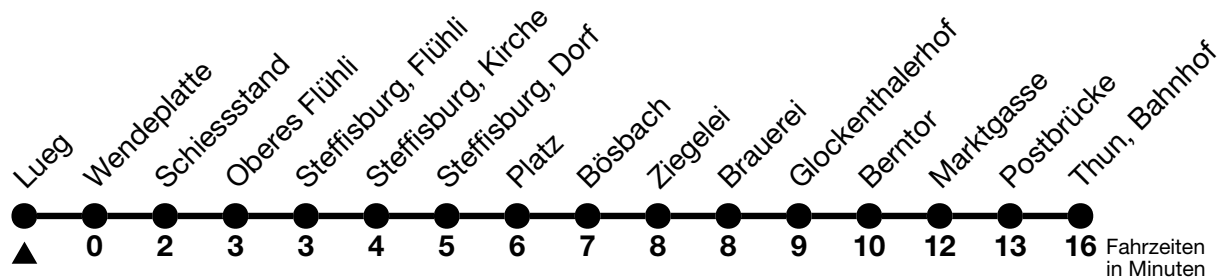

# 41

## Lueg → Thun, Bahnhof

Gültig ab 15.12.2024

Alle Angaben ohne Gewähr

Uhr	Montag - Freitag	Samstag	Sonn- und Feiertag
07	01	01	01
08			
09	38	38	38
10			
11	38	38	38
12			
13			
14	38	38	38
15			
16	38	38	38
17	38	38	38
18	38	38	38

Fahrplan Heimenschwand-Kreuzweg-Emberg-Thun siehe Linie 43

Von Steffisburg, Kirche bis Thun, Bahnhof, Halt nur zum Aussteigen

Allgemeine Feiertage sind 25. + 26.12.2024, 01. + 02.01., 18. + 21.04., 29.05., 09.06., 01.08.2025