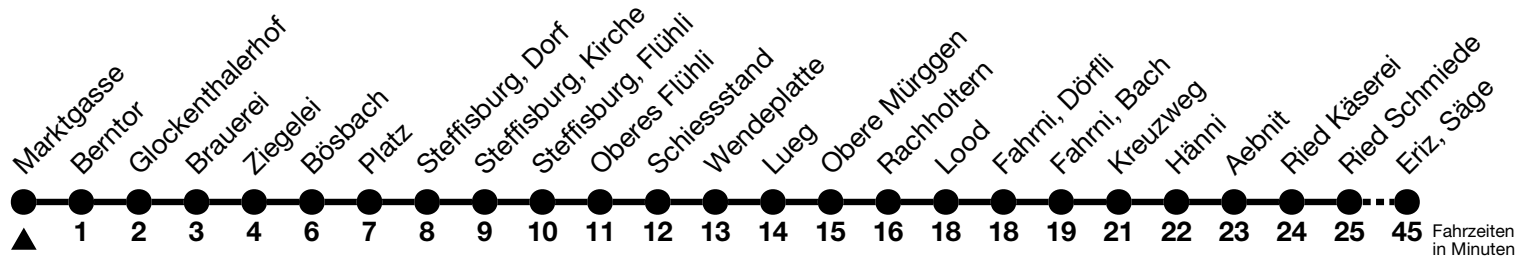

# 41

## Marktgasse → Eriz, Säge

Gültig ab 15.12.2024

Alle Angaben ohne Gewähr

Uhr	Montag - Freitag	Samstag	Sonn- und Feiertag
07	38	38	38
08			
09			
10	05	05	05
11			
12	05	05	05
13			
14			
15	05	05	05
16			
17	05	05	05
18			
19	10	10	10

Fahrplan Thun-Emberg-Kreuzweg-Heimenschwand siehe Linie 43

Verbindungen mit Umstieg in Unterlangenegg, Kreuzweg oder Schwarzenegg, Dorf siehe Online Fahrplanauskunft

Allgemeine Feiertage sind 25. + 26.12.2024, 01. + 02.01., 18. + 21.04., 29.05., 09.06., 01.08.2025