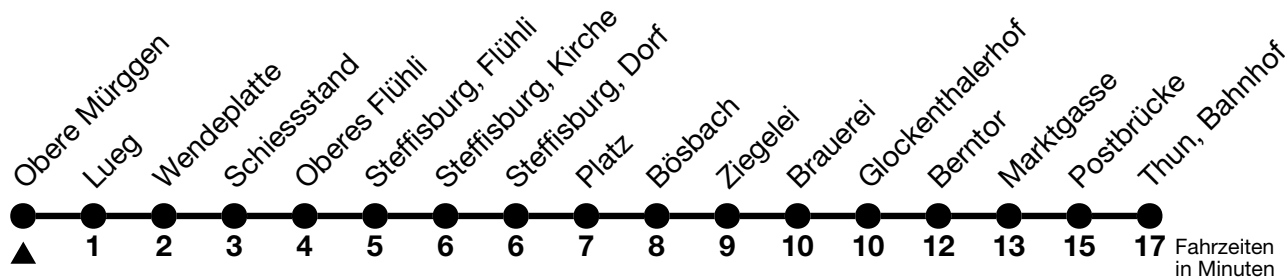

41

Obere Müruggen → Thun, Bahnhof

Gültig ab 15.12.2024

Alle Angaben ohne Gewähr

Uhr	Montag - Freitag	Samstag	Sonn- und Feiertag
07	00	00	00
08			
09	37	37	37
10			
11	37	37	37
12			
13			
14	37	37	37
15			
16	37	37	37
17	37	37	37
18	37	37	37

Fahrplan Heimenschwand-Kreuzweg-Emberg-Thun siehe Linie 43

Von Steffisburg, Kirche bis Thun, Bahnhof, Halt nur zum Aussteigen

Allgemeine Feiertage sind 25. + 26.12.2024, 01. + 02.01., 18. + 21.04., 29.05., 09.06., 01.08.2025