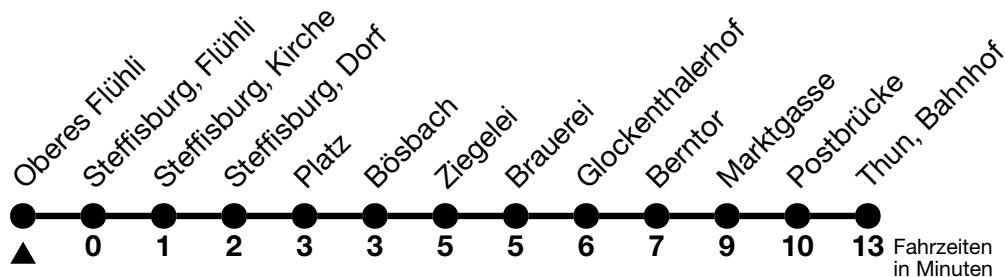

41

Oberes Flühli → Thun, Bahnhof

Gültig ab 15.12.2024

Alle Angaben ohne Gewähr

Uhr	Montag - Freitag	Samstag	Sonn- und Feiertag
07	04	04	04
08			
09	41	41	41
10			
11	41	41	41
12			
13			
14	41	41	41
15			
16	41	41	41
17	41	41	41
18	41	41	41

Fahrplan Heimenschwand-Kreuzweg-Emberg-Thun siehe Linie 43

Von Steffisburg, Kirche bis Thun, Bahnhof, Halt nur zum Aussteigen

Allgemeine Feiertage sind 25. + 26.12.2024, 01. + 02.01., 18. + 21.04., 29.05., 09.06., 01.08.2025

VELOS: Der Veloselbstverlad ist beschränkt möglich

Ihr Fahrplan
in Echtzeit

STI Bus AG
Grabenstrasse 36
3600 Thun

Tel. 033 225 13 13
info@stibus.ch
stibus.ch