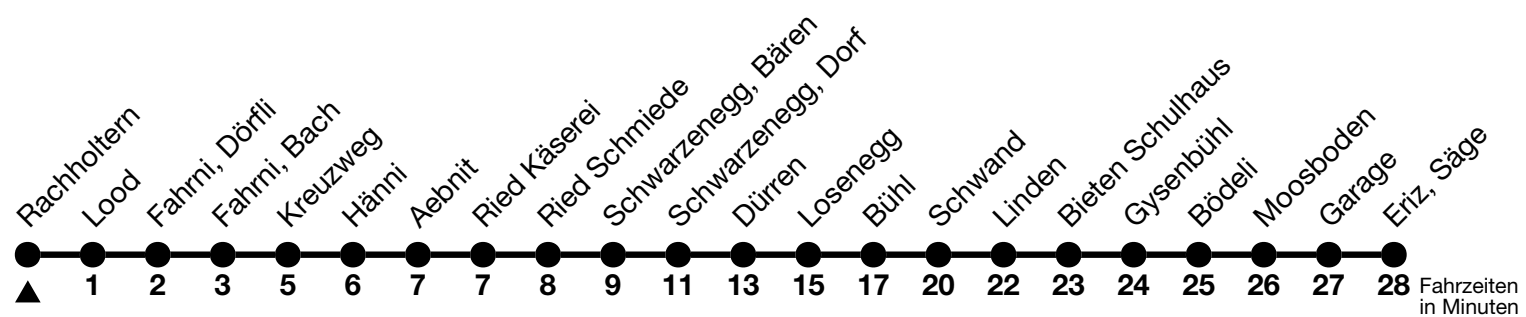

# 41

## Rachholtern → Eriz, Säge

Gültig ab 15.12.2024

Alle Angaben ohne Gewähr

Uhr	Montag - Freitag	Samstag	Sonn- und Feiertag
07	54	54	54
08			
09			
10	21	21	21
11			
12	21	21	21
13			
14			
15	22	21	21
16			
17	22	21	21
18			
19	26	26	26

Fahrplan Thun-Emberg-Kreuzweg-Heimenschwand siehe Linie 43  
 Verbindungen mit Umstieg in Unterlangenegg, Kreuzweg oder Schwarzenegg, Dorf siehe Online Fahrplanauskunft  
 Allgemeine Feiertage sind 25. + 26.12.2024, 01. + 02.01., 18. + 21.04., 29.05., 09.06., 01.08.2025  
 VELOS: Der Veloselbstverlad ist beschränkt möglich