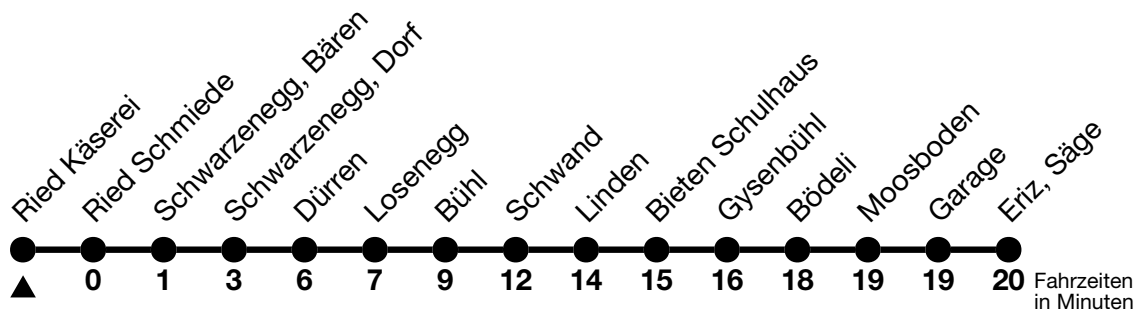

41

Ried Käseerei → Eriz, Säge

Gültig ab 15.12.2024

Alle Angaben ohne Gewähr

Uhr	Montag - Freitag	Samstag	Sonn- und Feiertag
08	02	02	02
09			
10	29	29	29
11			
12	29	29	29
13			
14			
15	30	29	29
16	30	29	29
17	30	29	29
18			
19	34	34	34

Fahrplan Thun-Emberg-Kreuzweg-Heimenschwand siehe Linie 43

Verbindungen mit Umstieg in Unterlangenegg, Kreuzweg oder Schwarzenegg, Dorf siehe Online Fahrplanauskunft

Allgemeine Feiertage sind 25. + 26.12.2024, 01. + 02.01., 18. + 21.04., 29.05., 09.06., 01.08.2025