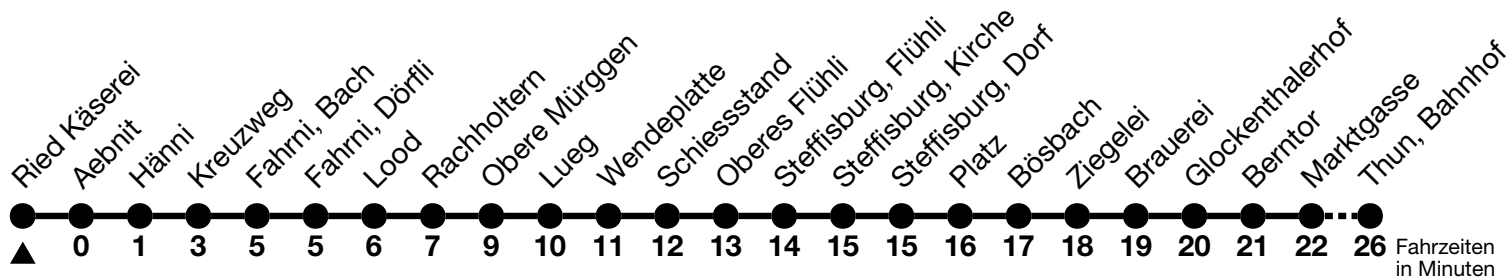

41

Ried Käserei → Thun, Bahnhof

Gültig ab 15.12.2024

Alle Angaben ohne Gewähr

Uhr	Montag - Freitag	Samstag	Sonn- und Feiertag
06	51	51	51
07			
08			
09	28	28	28
10			
11	28	28	28
12			
13			
14	28	28	28
15			
16	28	28	28
17	28	28	28
18	28	28	28

Fahrplan Heimenschwand-Kreuzweg-Emberg-Thun siehe Linie 43

Von Steffisburg, Kirche bis Thun, Bahnhof, Halt nur zum Aussteigen

Allgemeine Feiertage sind 25. + 26.12.2024, 01. + 02.01., 18. + 21.04., 29.05., 09.06., 01.08.2025