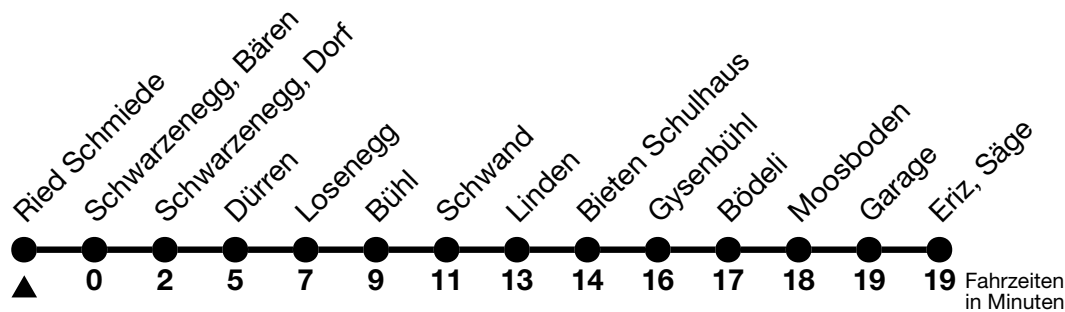

41

Ried Schmiede → Eriz, Säge

Gültig ab 15.12.2024

Alle Angaben ohne Gewähr

Uhr	Montag - Freitag	Samstag	Sonn- und Feiertag
08	03	03	03
09			
10	30	30	30
11			
12	30	30	30
13			
14			
15	31	30	30
16	31	30	30
17	31	30	30
18			
19	35	35	35

Fahrplan Thun-Emberg-Kreuzweg-Heimenschwand siehe Linie 43

Verbindungen mit Umstieg in Unterlangenegg, Kreuzweg oder Schwarzenegg, Dorf siehe Online Fahrplanauskunft

Allgemeine Feiertage sind 25. + 26.12.2024, 01. + 02.01., 18. + 21.04., 29.05., 09.06., 01.08.2025