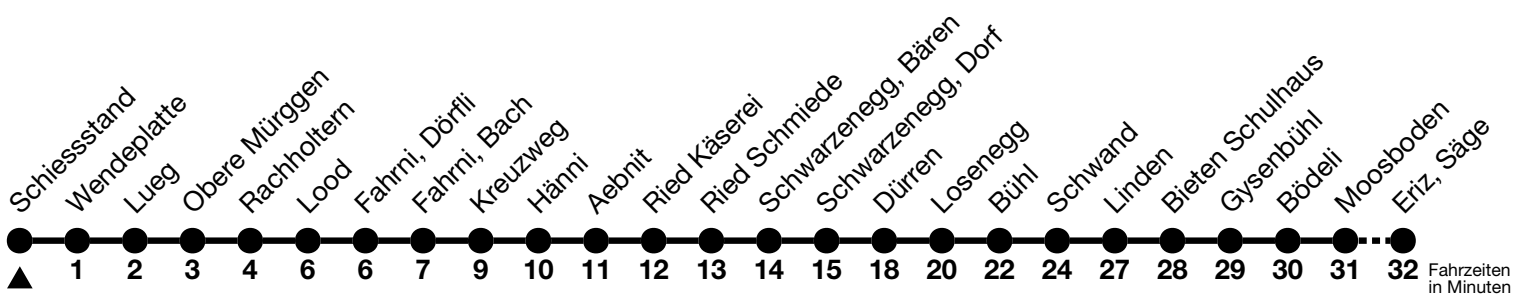

41

Schiesstand → Eriz, Säge

Gültig ab 15.12.2024

Alle Angaben ohne Gewähr

Uhr	Montag - Freitag	Samstag	Sonn- und Feiertag
07	50	50	50
08			
09			
10	17	17	17
11			
12	17	17	17
13			
14			
15	17	17	17
16			
17	17	17	17
18			
19	22	22	22

Fahrplan Thun-Emberg-Kreuzweg-Heimenschwand siehe Linie 43
 Verbindungen mit Umstieg in Unterlangenegg, Kreuzweg oder Schwarzenegg, Dorf siehe Online Fahrplanauskunft
 Allgemeine Feiertage sind 25. + 26.12.2024, 01. + 02.01., 18. + 21.04., 29.05., 09.06., 01.08.2025
 VELOS: Der Veloselbstverlad ist beschränkt möglich