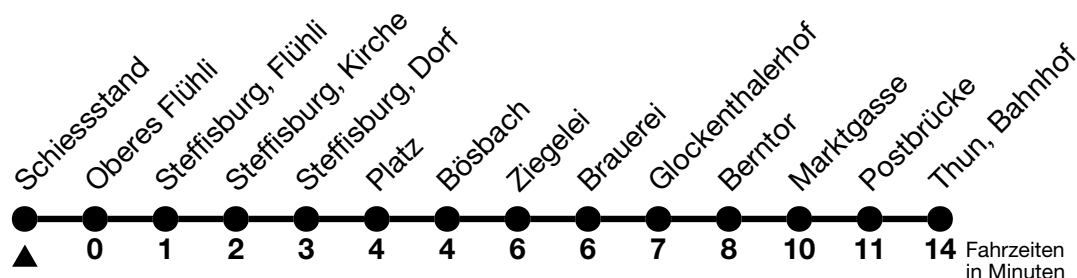

41

Schiesstand → Thun, Bahnhof

Gültig ab 15.12.2024

Alle Angaben ohne Gewähr

Uhr	Montag - Freitag	Samstag	Sonn- und Feiertag
07	03	03	03
08			
09	40	40	40
10			
11	40	40	40
12			
13			
14	40	40	40
15			
16	40	40	40
17	40	40	40
18	40	40	40

Fahrplan Heimenschwand-Kreuzweg-Emberg-Thun siehe Linie 43

Von Steffisburg, Kirche bis Thun, Bahnhof, Halt nur zum Aussteigen

Allgemeine Feiertage sind 25. + 26.12.2024, 01. + 02.01., 18. + 21.04., 29.05., 09.06., 01.08.2025

VELOS: Der Veloselbstverlad ist beschränkt möglich

Ihr Fahrplan
in Echtzeit

STI Bus AG
Grabenstrasse 36
3600 Thun

Tel. 033 225 13 13
info@stibus.ch
stibus.ch