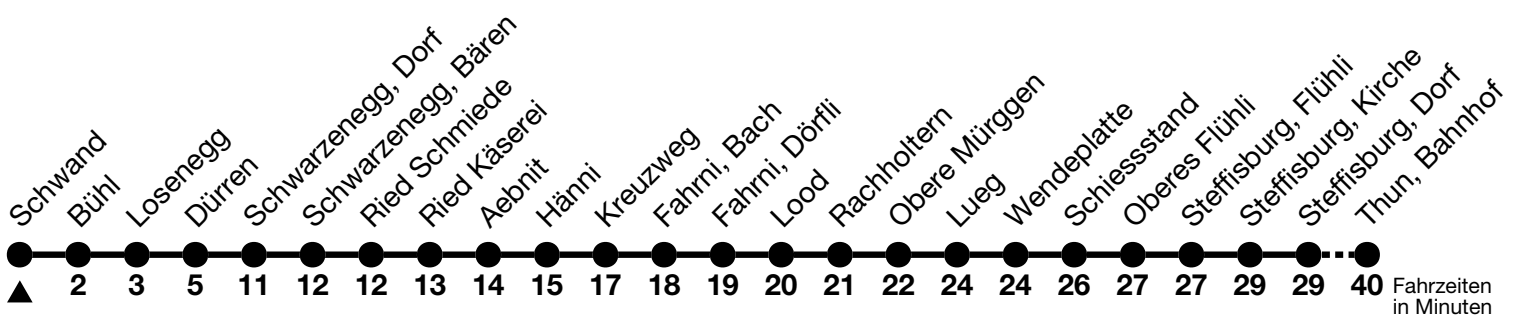

41

Schwand → Thun, Bahnhof

Gültig ab 15.12.2024

Alle Angaben ohne Gewähr

| Uhr | Montag - Freitag | Samstag | Sonn- und Feiertag |
|-----|------------------------------|------------------------------|------------------------------|
| 06 | 37 | 37 | 37 |
| 07 | | | |
| 08 | | | |
| 09 | 14 | 14 | 14 |
| 10 | | | |
| 11 | 14 | 14 | 14 |
| 12 | | | |
| 13 | 14 ^b _a | 14 ^b _a | 14 ^b _a |
| 14 | 14 | 14 | 14 |
| 15 | | | |
| 16 | 14 | 14 | 14 |
| 17 | 14 | 14 | 14 |
| 18 | 14 | 14 | 14 |

a = Fahrt bis Schwarzenegg, Dorf b = Anschluss in Schwarzenegg, Dorf nach Thun, Bahnhof (Linie 42)

Fahrplan Heimenschwand-Kreuzweg-Emberg-Thun siehe Linie 43
 Von Steffisburg, Kirche bis Thun, Bahnhof, Halt nur zum Aussteigen
 Allgemeine Feiertage sind 25. + 26.12.2024, 01. + 02.01., 18. + 21.04., 29.05., 09.06., 01.08.2025
 VELOS: Der Veloselbstverlad ist beschränkt möglich

Ihr Fahrplan in Echtzeit

STI Bus AG
 Grabenstrasse 36
 3600 Thun

Tel. 033 225 13 13
 info@stibus.ch
 stibus.ch