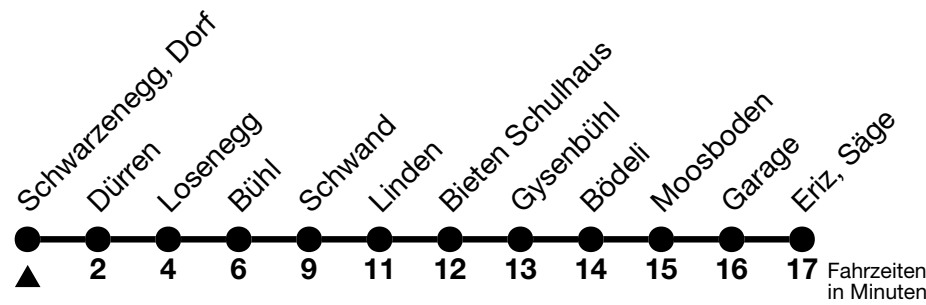

# 41

## Schwarzenegg, Dorf → Eriz, Säge

Gültig ab 15.12.2024

Alle Angaben ohne Gewähr

Uhr	Montag - Freitag	Samstag	Sonn- und Feiertag
08	06	06	06
09			
10	33	33	33
11			
12	33	33	33
13	33	33	33
14			
15	34	33	33
16	34	33	33
17	34	33	33
18			
19	38	38	38

Fahrplan Thun-Emberg-Kreuzweg-Heimenschwand siehe Linie 43

Verbindungen mit Umstieg in Unterlangenegg, Kreuzweg oder Schwarzenegg, Dorf siehe Online Fahrplanauskunft

Allgemeine Feiertage sind 25. + 26.12.2024, 01. + 02.01., 18. + 21.04., 29.05., 09.06., 01.08.2025