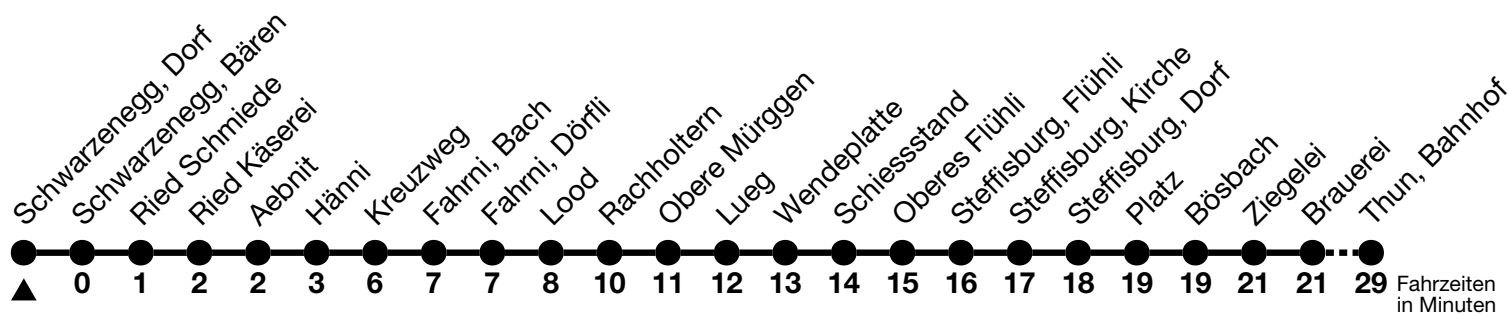

# 41

## Schwarzenegg, Dorf → Thun, Bahnhof

Gültig ab 15.12.2024

Alle Angaben ohne Gewähr

Uhr	Montag - Freitag	Samstag	Sonn- und Feiertag
06	49	49	49
07			
08			
09	26	26	26
10			
11	26	26	26
12			
13			
14	26	26	26
15			
16	26	26	26
17	26	26	26
18	26	26	26

Fahrplan Heimenschwand-Kreuzweg-Emberg-Thun siehe Linie 43

Von Steffisburg, Kirche bis Thun, Bahnhof, Halt nur zum Aussteigen

Allgemeine Feiertage sind 25. + 26.12.2024, 01. + 02.01., 18. + 21.04., 29.05., 09.06., 01.08.2025