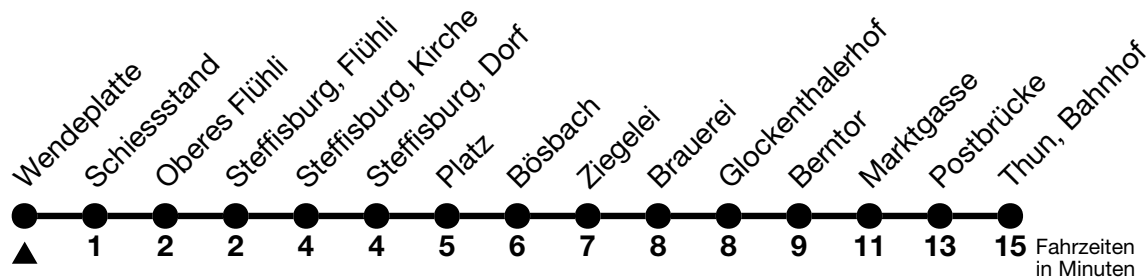

41

Wendeplatte → Thun, Bahnhof

Gültig ab 15.12.2024

Alle Angaben ohne Gewähr

Uhr	Montag - Freitag	Samstag	Sonn- und Feiertag
07	02	02	02
08			
09	39	39	39
10			
11	39	39	39
12			
13			
14	39	39	39
15			
16	39	39	39
17	39	39	39
18	39	39	39

Fahrplan Heimenschwand-Kreuzweg-Emberg-Thun siehe Linie 43

Von Steffisburg, Kirche bis Thun, Bahnhof, Halt nur zum Aussteigen

Allgemeine Feiertage sind 25. + 26.12.2024, 01. + 02.01., 18. + 21.04., 29.05., 09.06., 01.08.2025

VELOS: Der Veloselbstverlad ist beschränkt möglich

Ihr Fahrplan
in Echtzeit

STI Bus AG
Grabenstrasse 36
3600 Thun

Tel. 033 225 13 13
info@stibus.ch
stibus.ch