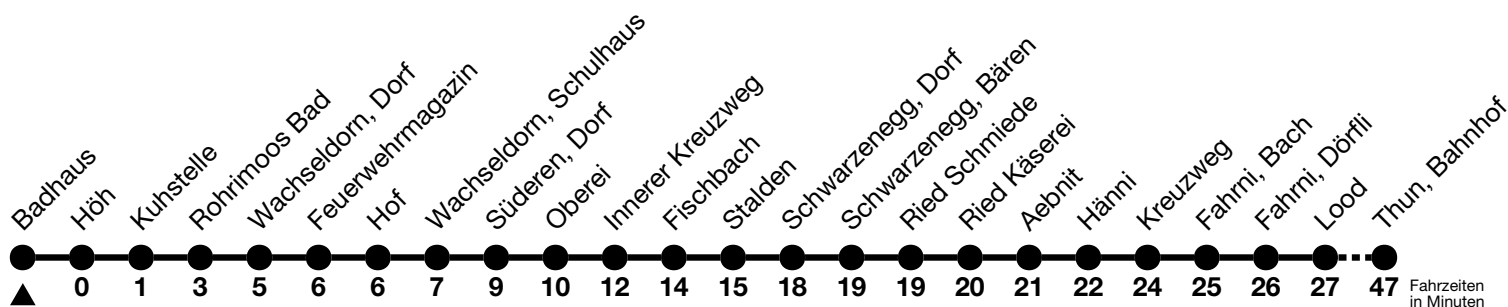

42

Badhaus → Thun, Bahnhof

Gültig ab 15.12.2024

Alle Angaben ohne Gewähr

Uhr	Montag - Freitag	Samstag	Sonn- und Feiertag
05	25 _c 44 _b ^d	25 _c	
06	00 30 _b ^d	00 30 _b ^d	28 _c 30 _b ^d
07	07		
08	07	07	07
09			
10	07	07	07
11	37 _b ^d	37 _b ^d	37 _b ^d
12	07	07	
13	07	07	07
14			
15	07	07	07
16			
17	07 _a ^e	07 _a ^e	07 _a ^e
18			
19	07	07	
20			
21	59 _c	59 _c	

a = Fährt bis Schwarzenegg, Dorf

b = Fährt bis Unterlangenegg, Kreuzweg

c = Fährt via Heimenschwand, Rothachen

d = Anschluss in Unterlangenegg, Kreuzweg nach Thun, Bahnhof (Linie 43)

e = Anschluss in Schwarzenegg, Dorf nach Thun, Bahnhof (Linie 41)

Fahrplan Heimenschwand-Kreuzweg-Emberg-Thun siehe Linie 43

Von Steffisburg, Kirche bis Thun, Bahnhof, Halt nur zum Aussteigen

Allgemeine Feiertage sind 25. + 26.12.2024, 01. + 02.01., 18. + 21.04., 29.05., 09.06., 01.08.2025

VELOS: Der Veloselbstverlad ist beschränkt möglich

Moonliner siehe separaten Fahrplan

Ihr Fahrplan
in Echtzeit

STI Bus AG
Grabenstrasse 36
3600 Thun

Tel. 033 225 13 13
info@stibus.ch
stibus.ch