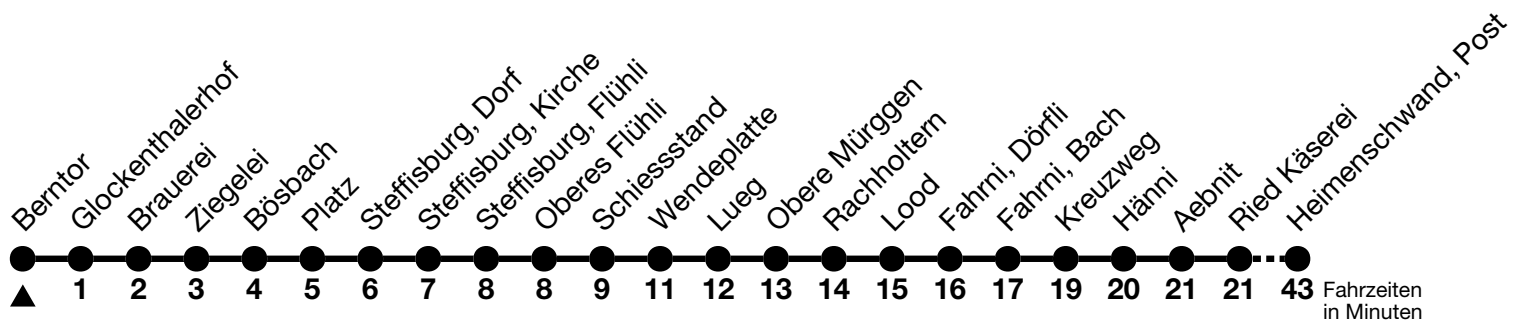

42

Berntor → Heimenschwand, Post

Gültig ab 15.12.2024

Alle Angaben ohne Gewähr

Uhr	Montag - Freitag	Samstag	Sonn- und Feiertag
07	06	06	
08	06		
09	06	06	06
10			
11	06	06	06
12			
13	06	06	
14	06	06	06
15			
16	06	06	06
17			
18	06	06	06
19			
20	10	10	10
21	10	10	40
22	10	10	
23	10	10	10
00	05 _a	05 _a	05 _a

a = Von Schwarzenegg, Ried Käserei bis Heimenschwand, Post, Halt nur zum Aussteigen

Fahrplan Thun-Emberg-Kreuzweg-Heimenschwand siehe Linie 43

Verbindungen mit Umstieg in Unterlangenegg, Kreuzweg oder Schwarzenegg, Dorf siehe Online Fahrplanauskunft

Allgemeine Feiertage sind 25. + 26.12.2024, 01. + 02.01., 18. + 21.04., 29.05., 09.06., 01.08.2025

VELOS: Der Veloselbstverlad ist beschränkt möglich

Moonliner siehe separaten Fahrplan

Ihr Fahrplan
in Echtzeit