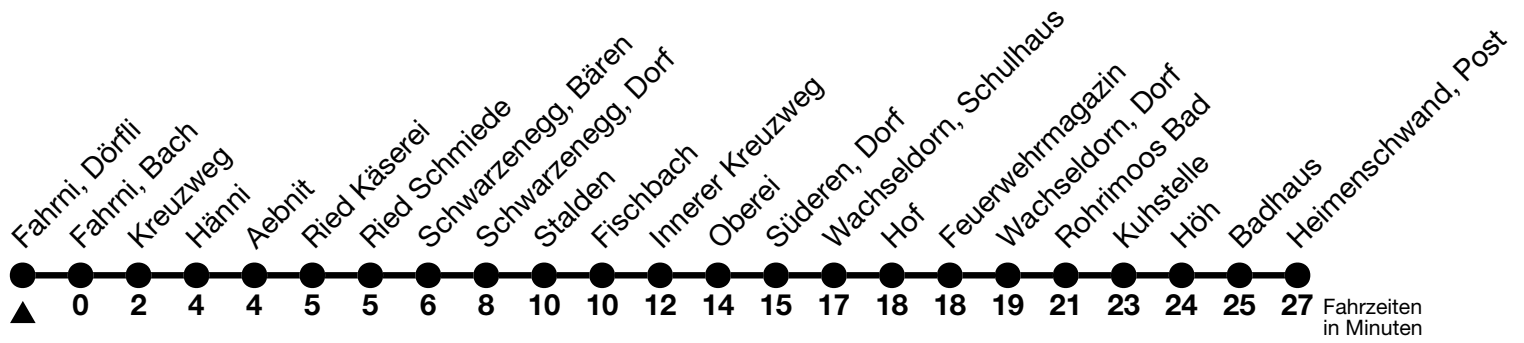

42

Fahrni, Dörfli → Heimenschwand, Post

Gültig ab 15.12.2024

Alle Angaben ohne Gewähr

Uhr	Montag - Freitag	Samstag	Sonn- und Feiertag
07	23	23	
08	23		
09	23	23	23
10			
11	23	23	23
12			
13	23	23	
14	23	23	23
15			
16	24	23	23
17			
18	24	23	23
19			
20	25	25	25
21	25	25	55
22	25	25	
23	25	25	25
00	20_a	20_a	20_a

a = Von Schwarzenegg, Ried Käserei bis Heimenschwand, Post, Halt nur zum Aussteigen

Fahrplan Thun-Emberg-Kreuzweg-Heimenschwand siehe Linie 43

Verbindungen mit Umstieg in Unterlangenegg, Kreuzweg oder Schwarzenegg, Dorf siehe Online Fahrplanauskunft

Allgemeine Feiertage sind 25. + 26.12.2024, 01. + 02.01., 18. + 21.04., 29.05., 09.06., 01.08.2025

VELOS: Der Veloselbstverlad ist beschränkt möglich

Moonliner siehe separaten Fahrplan

Ihr Fahrplan
in Echtzeit

STI Bus AG
Grabenstrasse 36
3600 Thun

Tel. 033 225 13 13
info@stibus.ch
stibus.ch