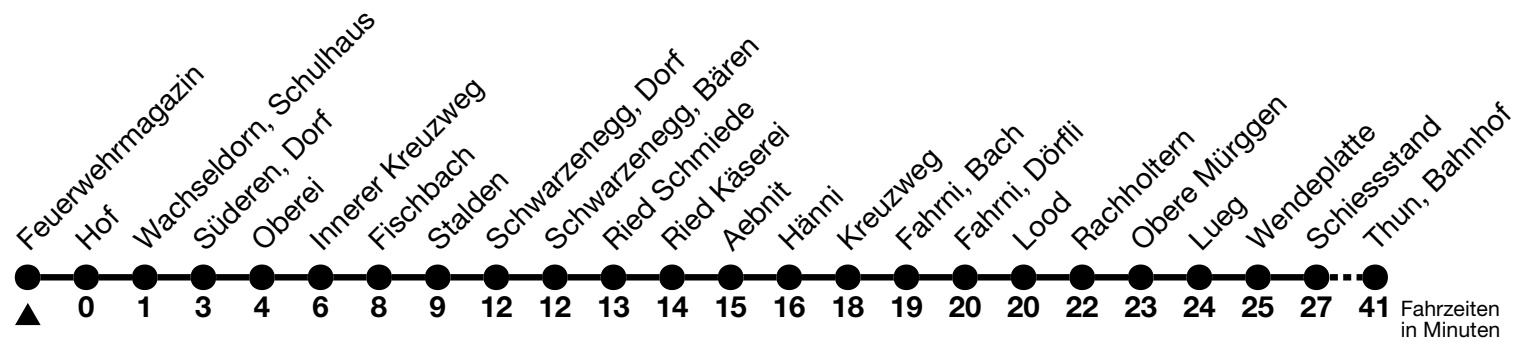

42

Feuerwehrmagazin → Thun, Bahnhof

Gültig ab 15.12.2024

Alle Angaben ohne Gewähr

Uhr	Montag - Freitag	Samstag	Sonn- und Feiertag
05	50 ^c _b		
06	06 36 ^c _b	06 36 ^c _b	36 ^c _b
07	13		
08	13	13	13
09			
10	13	13	13
11	43 ^c _b	43 ^c _b	43 ^c _b
12	13	13	
13	13	13	13
14			
15	13	13	13
16			
17	13 ^d _a	13 ^d _a	13 ^d _a
18			
19	13	13	

a = Fährt bis Schwarzenegg, Dorf

b = Fährt bis Unterlangenegg, Kreuzweg

c = Anschluss in Unterlangenegg, Kreuzweg nach Thun, Bahnhof (Linie 43)

d = Anschluss in Schwarzenegg, Dorf nach Thun, Bahnhof (Linie 41)

Fahrplan Heimenschwand-Kreuzweg-Emberg-Thun siehe Linie 43

Von Steffisburg, Kirche bis Thun, Bahnhof, Halt nur zum Aussteigen

Allgemeine Feiertage sind 25. + 26.12.2024, 01. + 02.01., 18. + 21.04., 29.05., 09.06., 01.08.2025