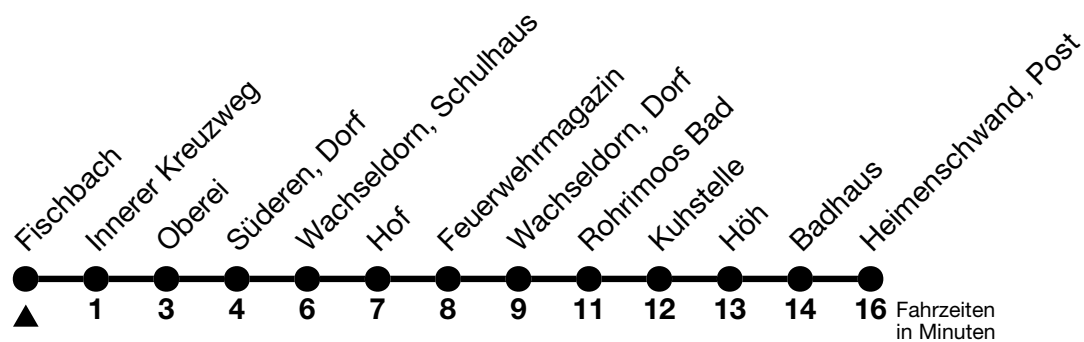

42

Fischbach → Heimenschwand, Post

Gültig ab 15.12.2024

Alle Angaben ohne Gewähr

Uhr	Montag - Freitag	Samstag	Sonn- und Feiertag
07	35	35	19
08	35		
09	35	35	35
10			
11	35	35	35
12	10	10	10
13	35	35	
14	35	35	35
15			
16	36	35	35
17	36	35	35
18	36	35	35
19			
20	35	35	35
21	35	35	
22	35	35	05
23	33	33	33

Fahrplan Thun-Emberg-Kreuzweg-Heimenschwand siehe Linie 43

Allgemeine Feiertage sind 25. + 26.12.2024, 01. + 02.01., 18. + 21.04., 29.05., 09.06., 01.08.2025

VELOS: Der Veloselbstverlad ist beschränkt möglich