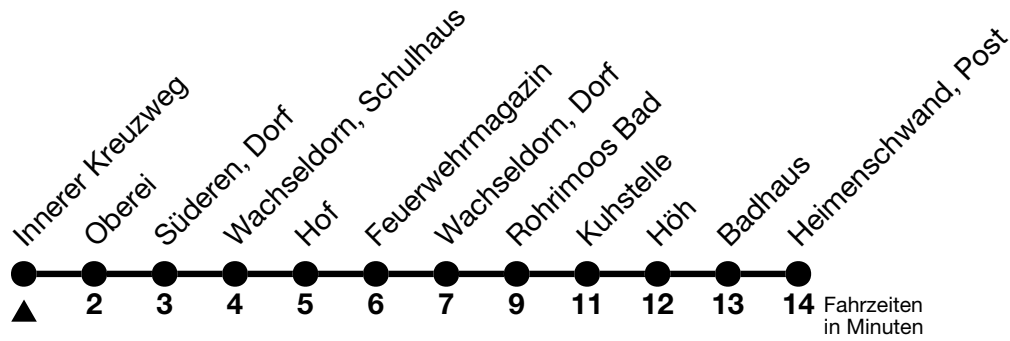

## Innerer Kreuzweg → Heimenschwand, Post

Gültig ab 15.12.2024

Alle Angaben ohne Gewähr

Uhr	Montag - Freitag	Samstag	Sonn- und Feiertag
07	36	36	20
08	36		
09	36	36	36
10			
11	36	36	36
12	11	11	11
13	36	36	
14	36	36	36
15			
16	37	36	36
17	37	37	36
18	37	36	36
19			
20	37	37	37
21	37	37	
22	37	37	07
23	35	35	35

Fahrplan Thun-Emberg-Kreuzweg-Heimenschwand siehe Linie 43

Allgemeine Feiertage sind 25. + 26.12.2024, 01. + 02.01., 18. + 21.04., 29.05., 09.06., 01.08.2025

VELOS: Der Veloselbstverlad ist beschränkt möglich