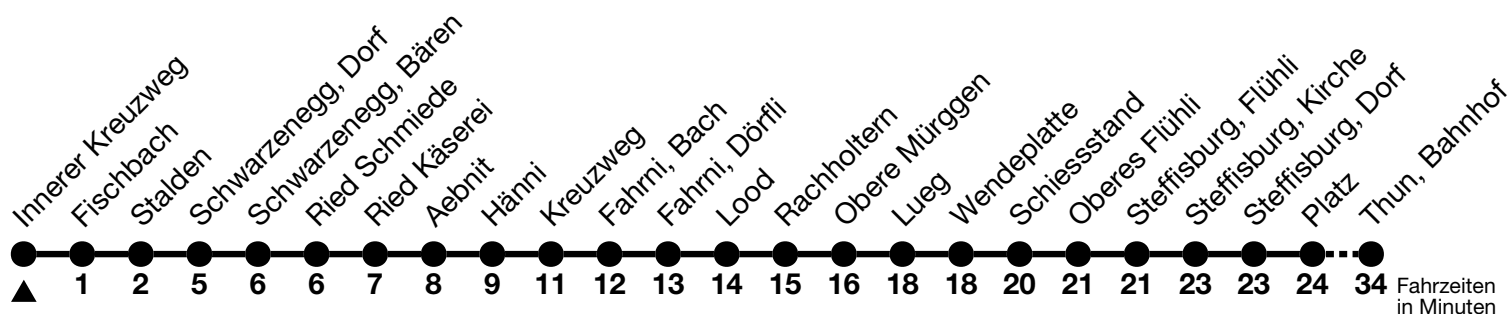

# 42

## Innerer Kreuzweg → Thun, Bahnhof

Gültig ab 15.12.2024

Alle Angaben ohne Gewähr

Uhr	Montag - Freitag	Samstag	Sonn- und Feiertag
05	57 <sup>c</sup> <sub>b</sub>		
06	13 43 <sup>c</sup> <sub>b</sub>	13 43 <sup>c</sup> <sub>b</sub>	43 <sup>c</sup> <sub>b</sub>
07	20		
08	20	20	20
09			
10	20	20	20
11	50 <sup>c</sup> <sub>b</sub>	50 <sup>c</sup> <sub>b</sub>	50 <sup>c</sup> <sub>b</sub>
12	20	20	
13	20	20	20
14			
15	20	20	20
16			
17	20 <sup>d</sup> <sub>a</sub>	20 <sup>d</sup> <sub>a</sub>	20 <sup>d</sup> <sub>a</sub>
18			
19	20	20	

a = Fährt bis Schwarzenegg, Dorf

b = Fährt bis Unterlangenegg, Kreuzweg

c = Anschluss in Unterlangenegg, Kreuzweg nach Thun, Bahnhof (Linie 43)

d = Anschluss in Schwarzenegg, Dorf nach Thun, Bahnhof (Linie 41)

Fahrplan Heimenschwand-Kreuzweg-Emberg-Thun siehe Linie 43

Von Steffisburg, Kirche bis Thun, Bahnhof, Halt nur zum Aussteigen

Allgemeine Feiertage sind 25. + 26.12.2024, 01. + 02.01., 18. + 21.04., 29.05., 09.06., 01.08.2025