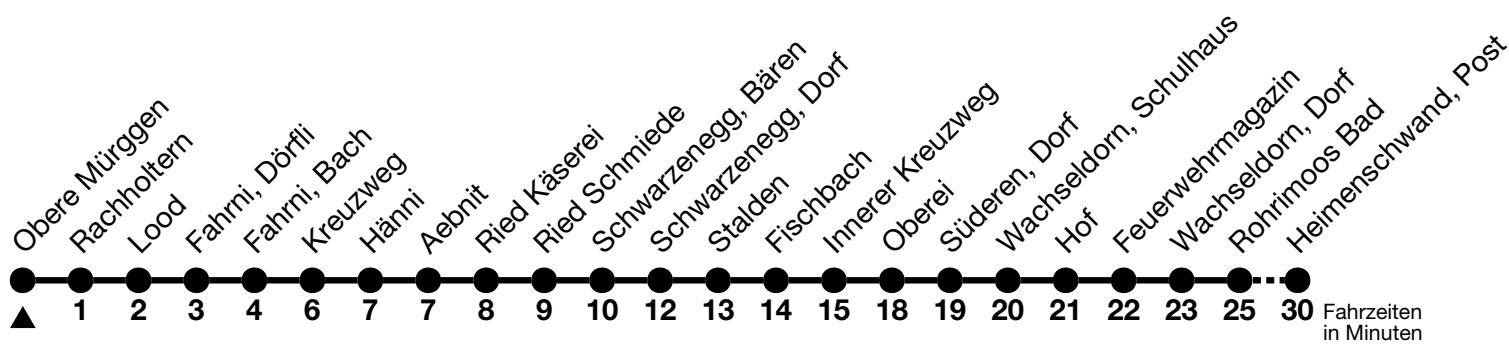

## Obere Müruggen → Heimenschwand, Post

Gültig ab 15.12.2024

Alle Angaben ohne Gewähr

Uhr	Montag - Freitag	Samstag	Sonn- und Feiertag
07	20	20	
08	20		
09	20	20	20
10			
11	20	20	20
12			
13	20	20	
14	20	20	20
15			
16	21	20	20
17			
18	21	20	20
19			
20	21	21	21
21	21	21	51
22	21	21	
23	21	21	21
00	16 <sub>a</sub>	16 <sub>a</sub>	16 <sub>a</sub>

a = Von Schwarzenegg, Ried Käserei bis Heimenschwand, Post, Halt nur zum Aussteigen

Fahrplan Thun-Emberg-Kreuzweg-Heimenschwand siehe Linie 43

Verbindungen mit Umstieg in Unterlangenegg, Kreuzweg oder Schwarzenegg, Dorf siehe Online Fahrplanauskunft

Allgemeine Feiertage sind 25. + 26.12.2024, 01. + 02.01., 18. + 21.04., 29.05., 09.06., 01.08.2025

VELOS: Der Veloselbstverlad ist beschränkt möglich

Moonliner siehe separaten Fahrplan

Ihr Fahrplan  
in Echtzeit