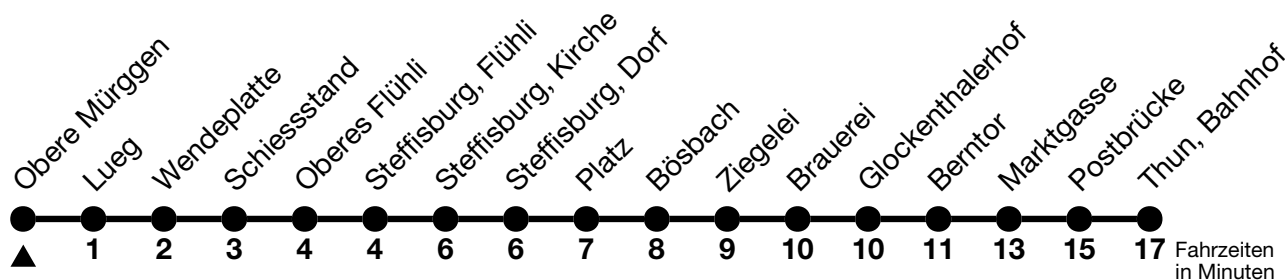

42

Obere Müruggen → Thun, Bahnhof

Gültig ab 15.12.2024

Alle Angaben ohne Gewähr

Uhr	Montag - Freitag	Samstag	Sonn- und Feiertag
05	36	36	
06	30	30	39
07	37		
08	37	37	37
09			
10	37	37	37
11			
12	37	37	
13	37	37	37
14			
15	37	37	37
16			
17			
18			
19	37	37	
20			
21			
22	09	09	

Fahrplan Heimenschwand-Kreuzweg-Emberg-Thun siehe Linie 43

Von Steffisburg, Kirche bis Thun, Bahnhof, Halt nur zum Aussteigen

Allgemeine Feiertage sind 25. + 26.12.2024, 01. + 02.01., 18. + 21.04., 29.05., 09.06., 01.08.2025