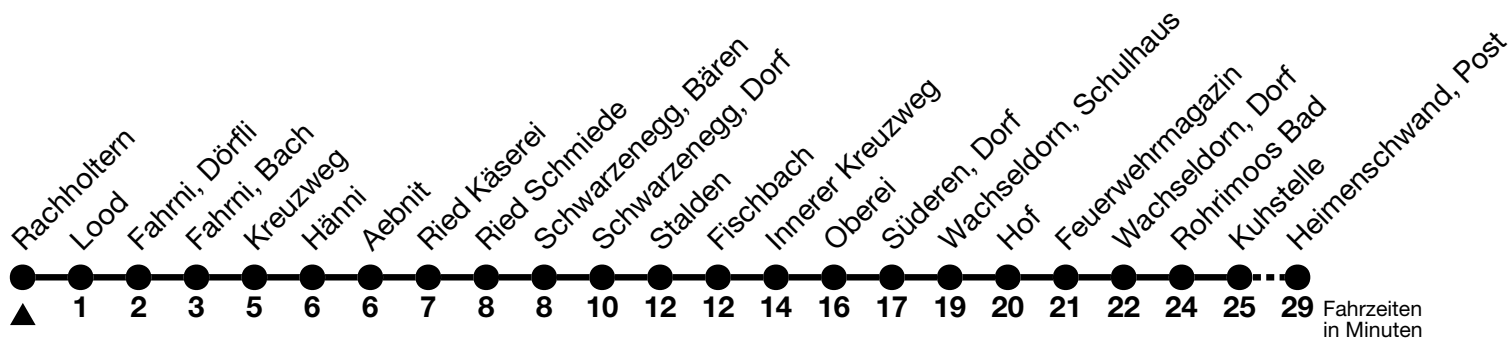

42

Rachholtern → Heimenschwand, Post

Gültig ab 15.12.2024

Alle Angaben ohne Gewähr

Uhr	Montag - Freitag	Samstag	Sonn- und Feiertag
07	21	21	
08	21		
09	21	21	21
10			
11	21	21	21
12			
13	21	21	
14	21	21	21
15			
16	22	21	21
17			
18	22	21	21
19			
20	22	22	22
21	22	22	52
22	22	22	
23	22	22	22
00	17 _a	17 _a	17 _a

a = Von Schwarzenegg, Ried Käserei bis Heimenschwand, Post, Halt nur zum Aussteigen

Fahrplan Thun-Emberg-Kreuzweg-Heimenschwand siehe Linie 43

Verbindungen mit Umstieg in Unterlangenegg, Kreuzweg oder Schwarzenegg, Dorf siehe Online Fahrplanauskunft

Allgemeine Feiertage sind 25. + 26.12.2024, 01. + 02.01., 18. + 21.04., 29.05., 09.06., 01.08.2025

VELOS: Der Veloselbstverlad ist beschränkt möglich

Moonliner siehe separaten Fahrplan

Ihr Fahrplan in Echtzeit