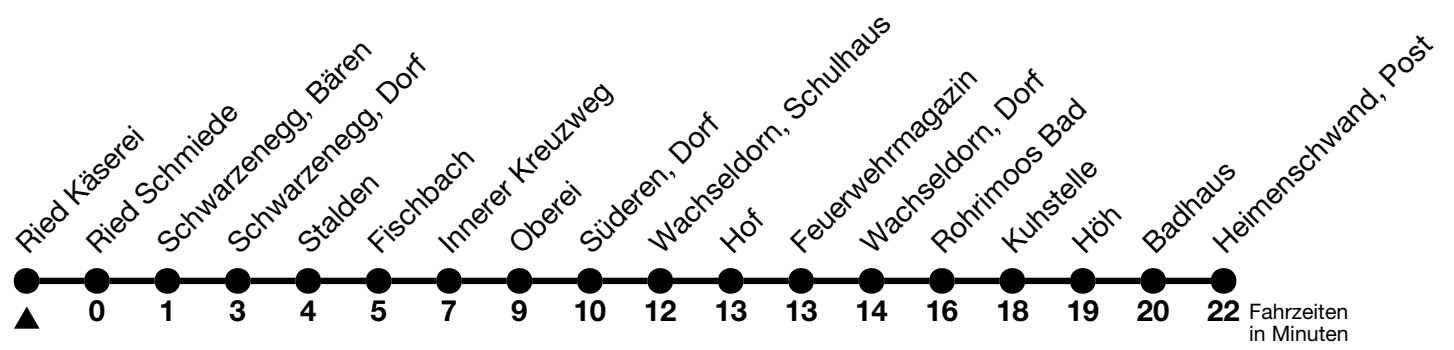

## Ried Käserei → Heimenschwand, Post

Gültig ab 15.12.2024

Alle Angaben ohne Gewähr

Uhr	Montag - Freitag	Samstag	Sonn- und Feiertag
07	29	29	13
08	29		
09	29	29	29
10			
11	29	29	29
12	04	04	04
13	29	29	
14	29	29	29
15			
16	30	29	29
17			
18	30	29	29
19			
20	30	30	30
21	30	30	
22	30	30	00
23	29	29	29

Fahrplan Thun-Emberg-Kreuzweg-Heimenschwand siehe Linie 43  
 Verbindungen mit Umstieg in Unterlangenegg, Kreuzweg oder Schwarzenegg, Dorf siehe Online Fahrplanauskunft

Allgemeine Feiertage sind 25. + 26.12.2024, 01. + 02.01., 18. + 21.04., 29.05., 09.06., 01.08.2025