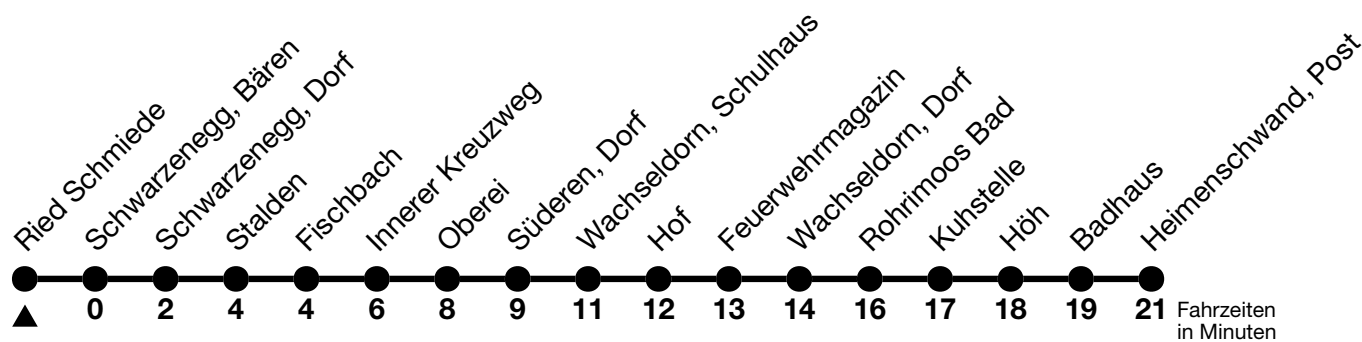

## Ried Schmiede → Heimenschwand, Post

Gültig ab 15.12.2024

Alle Angaben ohne Gewähr

Uhr	Montag - Freitag	Samstag	Sonn- und Feiertag
07	30	30	14
08	30		
09	30	30	30
10			
11	30	30	30
12	05	05	05
13	30	30	
14	30	30	30
15			
16	31	30	30
17			
18	31	30	30
19			
20	30	30	30
21	30	30	
22	30	30	00
23	29	29	29

Fahrplan Thun-Emberg-Kreuzweg-Heimenschwand siehe Linie 43

Verbindungen mit Umstieg in Unterlangenegg, Kreuzweg oder Schwarzenegg, Dorf siehe Online Fahrplanauskunft

Allgemeine Feiertage sind 25. + 26.12.2024, 01. + 02.01., 18. + 21.04., 29.05., 09.06., 01.08.2025