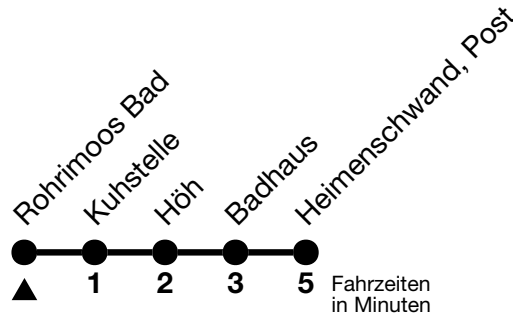

## Rohrimoos Bad → Heimenschwand, Post

Gültig ab 15.12.2024

Alle Angaben ohne Gewähr

Uhr	Montag - Freitag	Samstag	Sonn- und Feiertag
07	46	46	30
08	46		
09	46	46	46
10			
11	46	46	46
12	21	21	21
13	46	46	
14	46	46	46
15			
16	47	46	46
17	47	47	46
18	47	46	46
19			
20	47	47	47
21	47	47	
22	47	47	17
23	45	45	45

Fahrplan Thun-Emberg-Kreuzweg-Heimenschwand siehe Linie 43

Allgemeine Feiertage sind 25. + 26.12.2024, 01. + 02.01., 18. + 21.04., 29.05., 09.06., 01.08.2025

VELOS: Der Veloselbstverlad ist beschränkt möglich