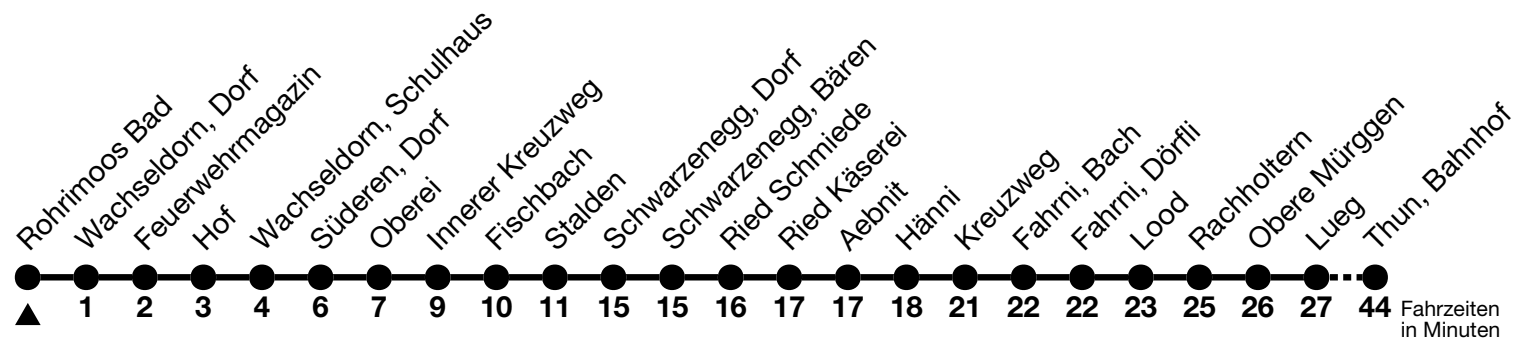

42

Rohrimoos Bad → Thun, Bahnhof

Fahrzeiten in Minuten

Gültig ab 15.12.2024

Alle Angaben ohne Gewähr

Uhr	Montag - Freitag	Samstag	Sonn- und Feiertag
05	48 ^c _b		
06	04 34 ^c _b	04 34 ^c _b	34 ^c _b
07	11		
08	11	11	11
09			
10	11	11	11
11	41 ^c _b	41 ^c _b	41 ^c _b
12	11	11	
13	11	11	11
14			
15	11	11	11
16			
17	11 ^d _a	11 ^d _a	11 ^d _a
18			
19	11	11	

a = Fährt bis Schwarzenegg, Dorf

b = Fährt bis Unterlangenegg, Kreuzweg

c = Anschluss in Unterlangenegg, Kreuzweg nach Thun, Bahnhof (Linie 43)

d = Anschluss in Schwarzenegg, Dorf nach Thun, Bahnhof (Linie 41)

Fahrplan Heimenschwand-Kreuzweg-Emberg-Thun siehe Linie 43

Von Steffisburg, Kirche bis Thun, Bahnhof, Halt nur zum Aussteigen

Allgemeine Feiertage sind 25. + 26.12.2024, 01. + 02.01., 18. + 21.04., 29.05., 09.06., 01.08.2025