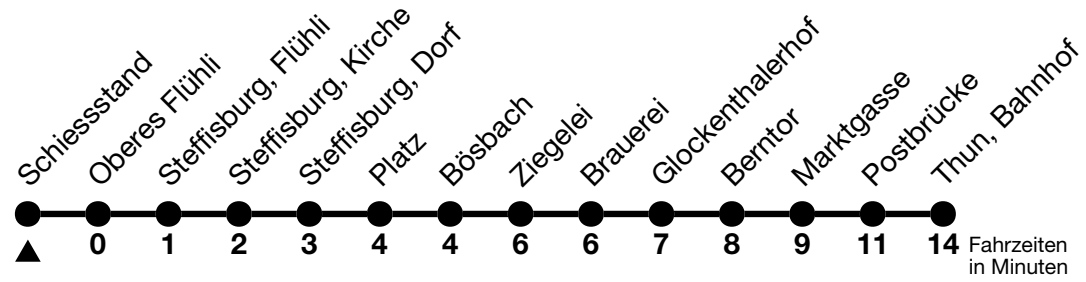

42

Schiesstand → Thun, Bahnhof

Gültig 10.12.2023 - 14.12.2024

Alle Angaben ohne Gewähr

Uhr	Montag - Freitag	Samstag	Sonn- und Feiertag
05	39	39	
06	33	33	42
07	40		
08	40	40	40
09			
10	40	40	40
11			
12	40	40	
13	40	40	40
14			
15	40	40	40
16			
17			
18			
19	40	40	
20			
21			
22	12	12	

Feiertage sind 25. + 26.12.2023, 01. + 02.01., 29.03. + 01.04., 09. + 20.05., 01.08.2024

Fahrplan Heimenschwand-Kreuzweg-Emberg-Thun siehe Linie 43

Von Steffisburg, Kirche bis Thun, Bahnhof, Halt nur zum Aussteigen

VELOS: Der Veloselbstverlad ist beschränkt möglich

Ihr Fahrplan
in Echtzeit

STI Bus AG
Grabenstrasse 36
3600 Thun

Tel. 033 225 13 13
info@stibus.ch
stibus.ch