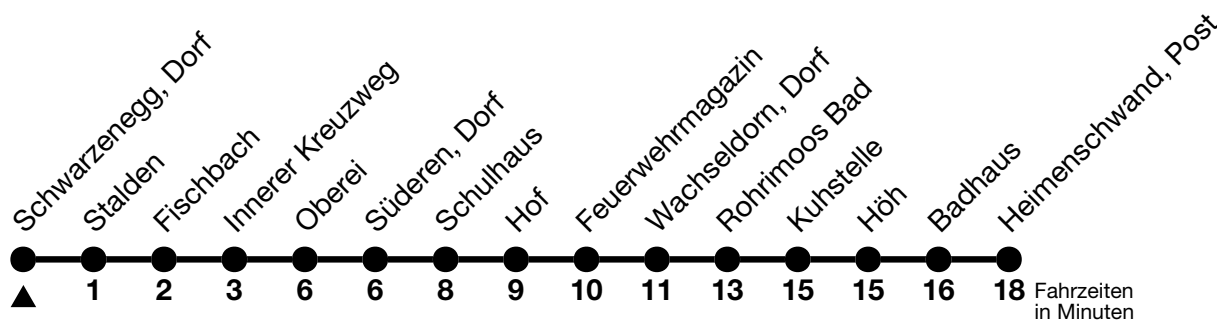

42

Schwarzenegg, Dorf → Heimenschwand, Post

Gültig 10.12.2023 - 14.12.2024

Alle Angaben ohne Gewähr

Uhr	Montag - Freitag	Samstag	Sonn- und Feiertag
07	33	33	17
08	33		
09	33	33	33
10			
11	33	33	33
12	08	08	08
13	33	33	
14	33	33	33
15			
16	34	33	33
17	34	34	33
18	34	33	33
19			
20	34	34	34
21	34	34	
22	34	34	04

Feiertage sind 25. + 26.12.2023, 01. + 02.01., 29.03. + 01.04., 09. + 20.05., 01.08.2024

Fahrplan Thun-Emberg-Kreuzweg-Heimenschwand siehe Linie 43

Verbindungen mit Umstieg in Unterlangenegg, Kreuzweg oder Schwarzenegg, Dorf siehe Online Fahrplanauskunft

Moonliner siehe separater Fahrplan

VELOS: Der Veloselbstverlad ist beschränkt möglich

Ihr Fahrplan
in Echtzeit

STI Bus AG
Grabenstrasse 36
3600 Thun

Tel. 033 225 13 13
info@stibus.ch
stibus.ch