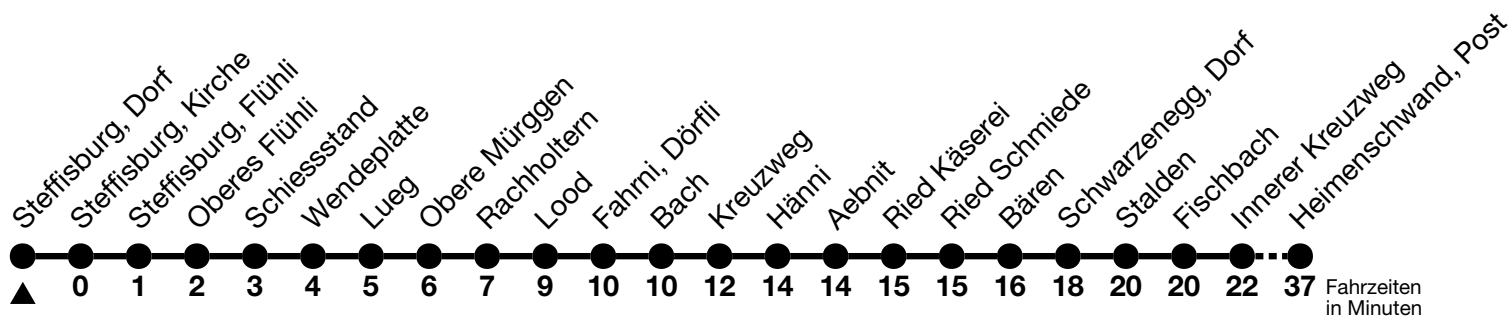

## Steffisburg, Dorf → Heimenschwand, Post

Gültig 10.12.2023 - 14.12.2024

Alle Angaben ohne Gewähr

Uhr	Montag - Freitag	Samstag	Sonn- und Feiertag
07	13	13	
08	13		
09	13	13	13
10			
11	13	13	13
12			
13	13	13	
14	13	13	13
15			
16	13	13	13
17			
18	13	13	13
19			
20	15 <sub>a</sub>	15 <sub>a</sub>	15 <sub>a</sub>
21	15 <sub>a</sub>	15 <sub>a</sub>	45 <sub>a</sub>
22	15 <sub>a</sub>	15 <sub>a</sub>	
23	15 <sub>b</sub>	15 <sub>b</sub>	15 <sub>b</sub>
00	13 <sub>b</sub>	13 <sub>b</sub>	13 <sub>b</sub>

a = Von Steffisburg, Kirche bis Fahmi, Bach, Halt nur zum Aussteigen

b = Von Steffisburg, Kirche bis Heimenschwand, Post, Halt nur zum Aussteigen. Unterlangenegg, Kreuzweg, Halt auch zum Einsteigen

Feiertage sind 25. + 26.12.2023, 01. + 02.01., 29.03. + 01.04., 09. + 20.05., 01.08.2024

Fahrplan Thun-Emberg-Kreuzweg-Heimenschwand siehe Linie 43

Verbindungen mit Umstieg in Unterlangenegg, Kreuzweg oder Schwarzenegg, Dorf siehe Online Fahrplanauskunft

Moonliner siehe separater Fahrplan

VELOS: Der Veloselbstverlad ist beschränkt möglich