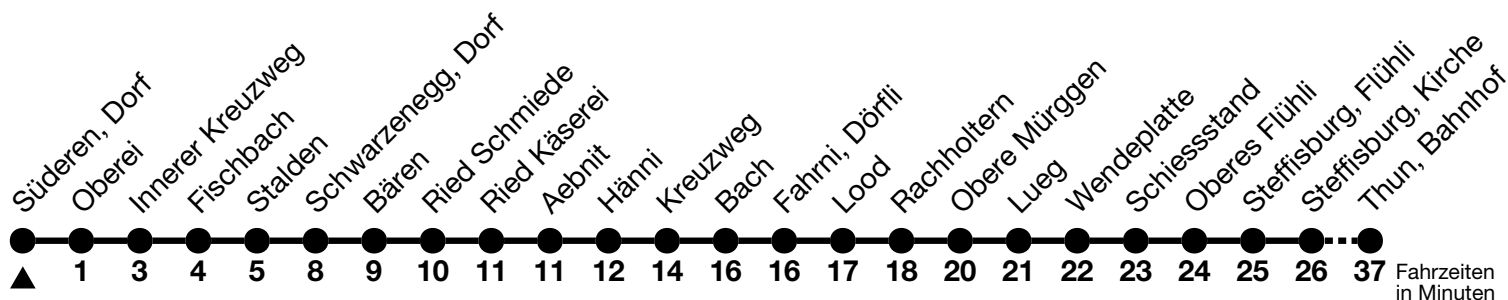

42

Süderen, Dorf → Thun, Bahnhof

Gültig 10.12.2023 - 14.12.2024

Alle Angaben ohne Gewähr

Uhr	Montag - Freitag	Samstag	Sonn- und Feiertag
05	54 ^c _b		
06	10 40 ^c _b	10 40 ^c _b	40 ^c _b
07	17		
08	17	17	17
09			
10	17	17	17
11	47 ^c _b	47 ^c _b	47 ^c _b
12	17	17	
13	17	17	17
14			
15	17	17	17
16			
17	17 ^d _a	17 ^d _a	17 ^d _a
18			
19	17	17	

a = Fährt bis Schwarzenegg, Dorf

b = Fährt bis Unterlangenegg, Kreuzweg

c = Anschluss in Unterlangenegg, Kreuzweg nach Thun, Bahnhof (Linie 43)

d = Anschluss in Schwarzenegg, Dorf nach Thun, Bahnhof (Linie 41)

Feiertage sind 25. + 26.12.2023, 01. + 02.01., 29.03. + 01.04., 09. + 20.05., 01.08.2024

Fahrplan Heimenschwand-Kreuzweg-Emberg-Thun siehe Linie 43

Von Steffisburg, Kirche bis Thun, Bahnhof, Halt nur zum Aussteigen

VELOS: Der Veloselbstverlad ist beschränkt möglich

Ihr Fahrplan
in Echtzeit

STI Bus AG
Grabenstrasse 36
3600 Thun

Tel. 033 225 13 13
info@stibus.ch
stibus.ch