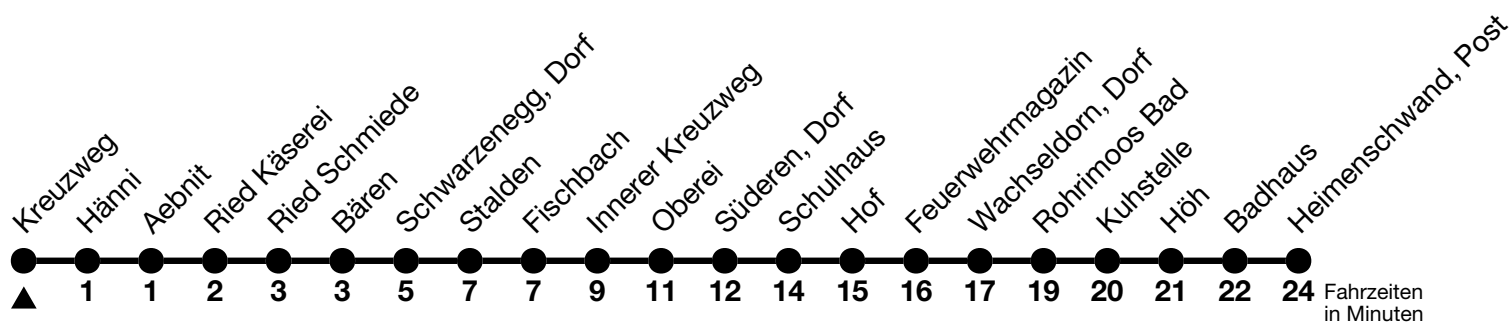

42

Kreuzweg → Heimenschwand, Post

Gültig 10.12.2023 - 14.12.2024

Alle Angaben ohne Gewähr

Uhr	Montag - Freitag	Samstag	Sonn- und Feiertag
07	27	27	11
08	27		
09	27	27	27
10			
11	27	27	27
12	02	02	02
13	27	27	
14	27	27	27
15			
16	27	27	27
17			
18	27	27	27
19			
20	28	28	28
21	28	28	58
22	28	28	
23	27 _a	27 _a	27 _a
00	24 _a	24 _a	24 _a

a = Von Steffisburg, Kirche bis Heimenschwand, Post, Halt nur zum Aussteigen. Unterlangenegg, Kreuzweg, Halt auch zum Einsteigen

Feiertage sind 25. + 26.12.2023, 01. + 02.01., 29.03. + 01.04., 09. + 20.05., 01.08.2024

Fahrplan Thun-Emberg-Kreuzweg-Heimenschwand siehe Linie 43

Verbindungen mit Umstieg in Unterlangenegg, Kreuzweg oder Schwarzenegg, Dorf siehe Online Fahrplanauskunft

Moonliner siehe separater Fahrplan

VELOS: Der Veloselbstverlad ist beschränkt möglich