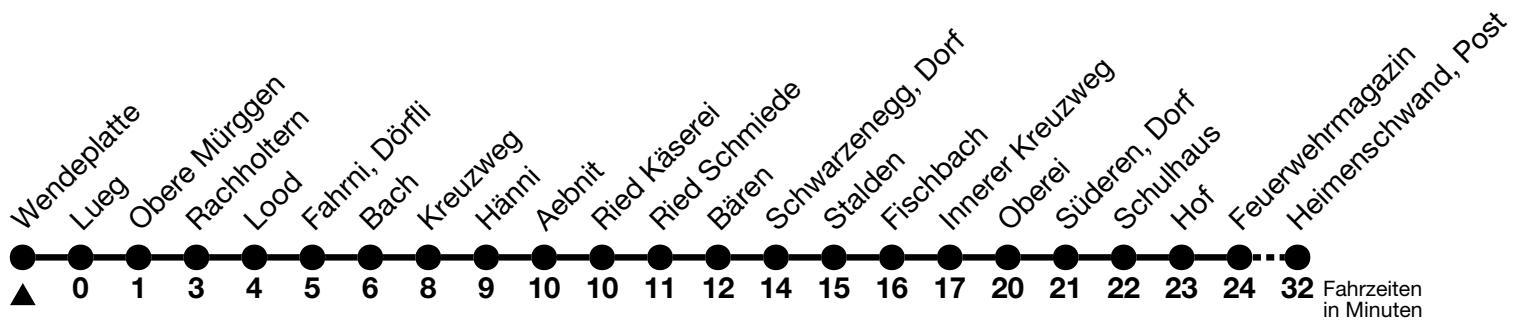

## Wendeplatte → Heimenschwand, Post

Gültig 10.12.2023 - 14.12.2024

Alle Angaben ohne Gewähr

Uhr	Montag - Freitag	Samstag	Sonn- und Feiertag
07	18	18	
08	18		
09	18	18	18
10			
11	18	18	18
12			
13	18	18	
14	18	18	18
15			
16	19	18	18
17			
18	19	18	18

Feiertage sind 25. + 26.12.2023, 01. + 02.01., 29.03. + 01.04., 09. + 20.05., 01.08.2024

Fahrplan Thun-Emberg-Kreuzweg-Heimenschwand siehe Linie 43

Verbindungen mit Umstieg in Unterlangenegg, Kreuzweg oder Schwarzenegg, Dorf siehe Online Fahrplanauskunft

Moonliner siehe separater Fahrplan

VELOS: Der Veloselbstverlad ist beschränkt möglich

Ihr Fahrplan  
in Echtzeit

STI Bus AG  
Grabenstrasse 36  
3600 Thun

Tel. 033 225 13 13  
info@stibus.ch  
stibus.ch