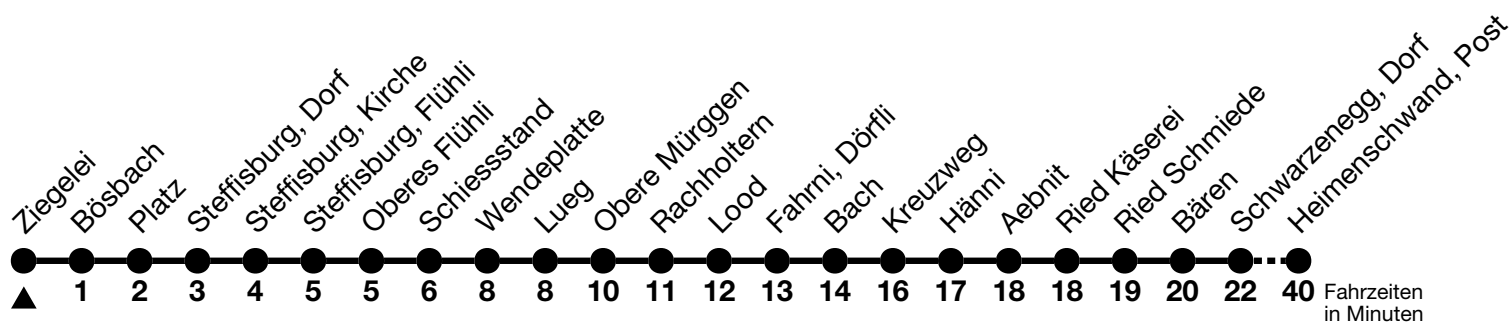

## Ziegelei → Heimenschwand, Post

Gültig 10.12.2023 - 14.12.2024

Alle Angaben ohne Gewähr

Uhr	Montag - Freitag	Samstag	Sonn- und Feiertag
07	10	10	
08	10		
09	10	10	10
10			
11	10	10	10
12			
13	10	10	
14	10	10	10
15			
16	10	10	10
17			
18	10	10	10
19			
20	13 <sub>a</sub>	13 <sub>a</sub>	13 <sub>a</sub>
21	13 <sub>a</sub>	13 <sub>a</sub>	43 <sub>a</sub>
22	13 <sub>a</sub>	13 <sub>a</sub>	
23	13 <sub>b</sub>	13 <sub>b</sub>	13 <sub>b</sub>

a = Von Steffisburg, Kirche bis Fahrni, Bach, Halt nur zum Aussteigen

b = Von Steffisburg, Kirche bis Heimenschwand, Post, Halt nur zum Aussteigen. Unterlangenegg, Kreuzweg, Halt auch zum Einsteigen

Feiertage sind 25. + 26.12.2023, 01. + 02.01., 29.03. + 01.04., 09. + 20.05., 01.08.2024

Fahrplan Thun-Emberg-Kreuzweg-Heimenschwand siehe Linie 43

Verbindungen mit Umstieg in Unterlangenegg, Kreuzweg oder Schwarzenegg, Dorf siehe Online Fahrplanauskunft

Moonliner siehe separater Fahrplan

VELOS: Der Veloselbstverlad ist beschränkt möglich