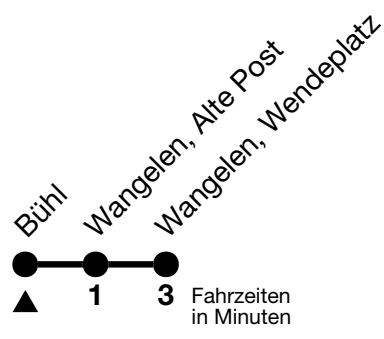

## Bühl → Wangelen, Wendeplatz

Gültig ab 15.12.2024

Alle Angaben ohne Gewähr

Uhr	Montag - Freitag	Samstag	Sonn- und Feiertag
07	47 <sub>a</sub>		
08			
09			
10			
11			
12	03 <sub>a</sub> 47 <sub>a</sub>		
13			
14			
15	24 <sub>a</sub>		

a = Fährt vom 16. - 20.12.2024, 06.01. - 14.02., 24.02. - 04.04., 22.04. - 04.07., 11.08. - 19.09., 13.10. - 12.12.2025

Allgemeine Feiertage sind 25. + 26.12.2024, 01. + 02.01., 18. + 21.04., 29.05., 09.06., 01.08.2025