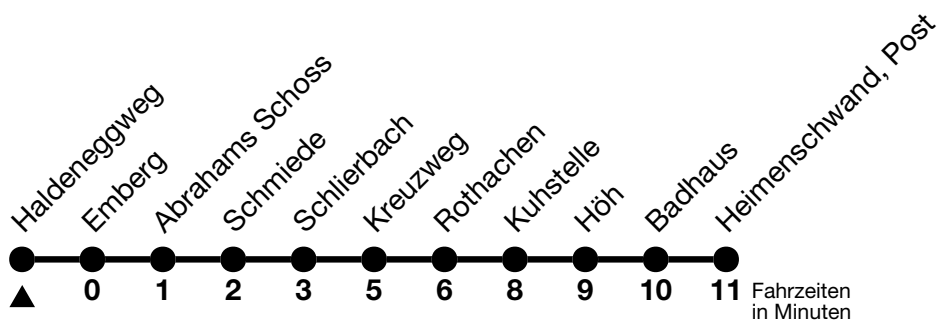

43

Haldeneggweg → Heimenschwand, Post

Gültig ab 15.12.2024

Alle Angaben ohne Gewähr

Uhr	Montag - Freitag	Samstag	Sonn- und Feiertag
06	44	44	
07			44
08	44	44	
09	44	44	
10	44	44	
11	44	44	44
12	44	44	
13	44	44	
14	44	44	
15		44	
16	44	44	
17	44	44	
18	44	44	
19	44	44	44

Verbindungen mit Umstieg in Unterlangenegg, Kreuzweg siehe Online Fahrplanauskunft

Allgemeine Feiertage sind 25. + 26.12.2024, 01. + 02.01., 18. + 21.04., 29.05., 09.06., 01.08.2025

VELOS: Der Veloselbstverlad ist beschränkt möglich