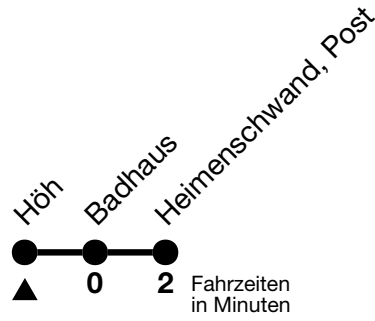

## Höh → Heimenschwand, Post

Gültig ab 15.12.2024

Alle Angaben ohne Gewähr

Uhr	Montag - Freitag	Samstag	Sonn- und Feiertag
06	14 <sub>b</sub> 25 53	30 <sub>b</sub> 53 59	
07	30 <sub>a</sub>		53
08	53	53	
09	53	53	
10	53	53	
11	53	53	53
12	53	53	
13	53	53	
14	53	53	
15		53	37 <sub>b</sub>
16	55	53	
17	55	53	
18	55	53	
19	53	53	53